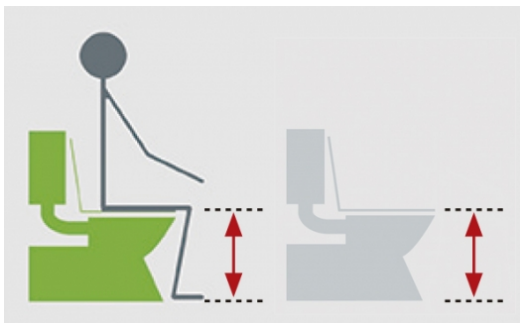

Este es el elevador más versátil y seguro del mercado. Para adaptarlo apropiadamente a cada usuario se puede ajustar a 3 diferentes alturas (5, 10 y 15 cm.) y además se puede regular en inclinación. Todo ello sin herramientas y en pocos minutos. Proporciona la máxima seguridad ya que va montado directamente (sin necesidad de herramientas) en los orificios que tienen las tazas del inodoro. Diseño ergonómico y funcional sin rincones que retengan la suciedad y fabricado sólo con materiales inoxidables y de la mejor calidad: aluminio y polipropileno (PP). Disponible sin reposabrazos y con reposabrazos abatibles para aquellos casos en que sea necesario un apoyo adicional.

Escoger el asiento adecuado

Ayudas Dinámicas®

Productos para una mayor independencia

En la mayoría de casos, las caderas y las rodillas deberían estar a la misma altura. Un asiento demasiado bajo puede estar desaconsejado (postoperados de cadera) y resultar incómodo para levantarse.

- 1.** Mida la distancia entre el suelo y la parte baja del muslo, justo detrás de la rodilla. Esta es la altura de asiento recomendada.
- 2.** Mida la altura de su asiento actual y réstela de la primera medida.
- 3.** La diferencia entre las dos medidas es la altura del asiento elevador requerida. Adquiera el elevador con la medida más próxima. Las disponibles en el mercado son 5, 10 y 15 cm.

AyudasDinámicas®

Productos para una mayor independencia

100

Tabla de medidas y modelos

Modelo	Descripción	Altura regulable	Ancho total sin reposabrazos	Ancho total con reposabrazos	Ancho entre reposabrazos	Fondo total	Ancho orificio	Fondo orificio
AD510	Con reposabrazos	5 - 10 - 15cm	37cm	61cm	51cm	49cm	23cm	28cm
AD510S	Sin reposabrazos	5 - 10 - 15cm	37cm	Sin reposabrazos	Sin reposabrazos	48cm	23cm	28cm