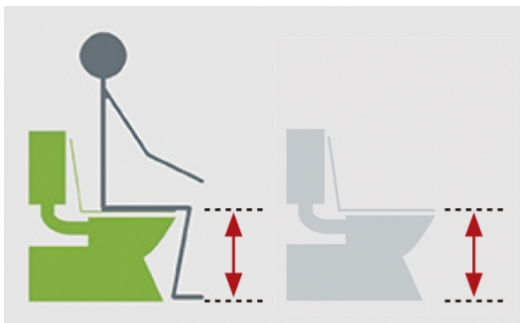

Este es el elevador más versátil y seguro del mercado. Para adaptarlo apropiadamente a cada usuario se puede ajustar a 3 diferentes alturas (5, 10 y 15 cm.) y además se puede regular en inclinación. Todo ello sin herramientas y en pocos minutos. Proporciona la máxima seguridad ya que va montado directamente (sin necesidad de herramientas) en los orificios que tienen las tazas del inodoro. Diseño ergonómico y funcional sin rincones que retengan la suciedad y fabricado sólo con materiales inoxidables y de la mejor calidad: aluminio y polipropileno (PP). Disponible sin reposabrazos y con reposabrazos abatibles para aquellos casos en que sea necesario un apoyo adicional.

**Escoger el asiento adecuado**

**AyudasDinámicas®**

Productos para una mayor independencia

En la mayoría de casos, las caderas y las rodillas deberían estar a la misma altura. Un asiento demasiado bajo puede estar desaconsejado (postoperados de cadera) y resultar incómodo para levantarse.

- 1.** Mida la distancia entre el suelo y la parte baja del muslo, justo detrás de la rodilla. Esta es la altura de asiento recomendada.
- 2.** Mida la altura de su asiento actual y réstela de la primera medida.
- 3.** La diferencia entre las dos medidas es la altura del asiento elevador requerida. Adquiera el elevador con la medida más próxima. Las disponibles en el mercado son 5, 10 y 15 cm.