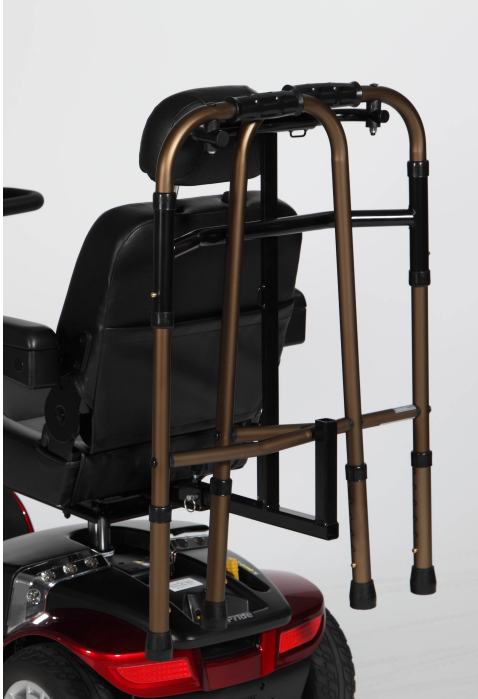

Ayudas Dinámicas®
Productos para una mayor independencia

Porta caminador para scooters

ref: SU/3

<https://www.ayudasdinamicas.com/index.php/p/scooters/porta-caminador-para-scooters>

El porta caminador es compatible para la mayoría de scooters.