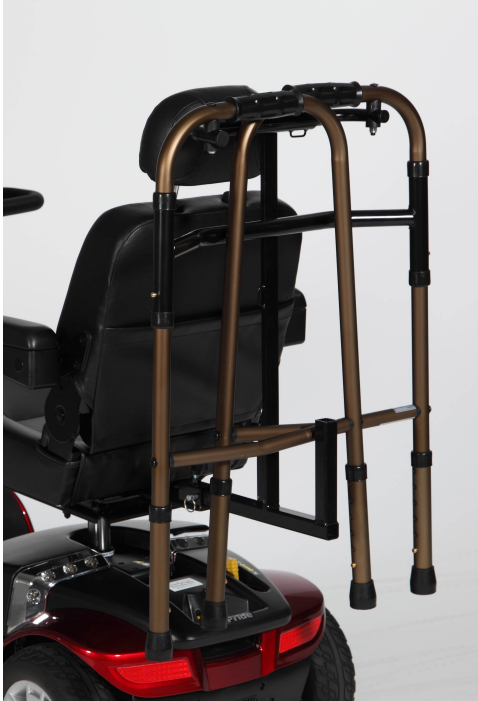

# Porta caminador para scooters

ref: SU/3

<https://www.ayudasdinamicas.com/index.php/p/scooters/porta-caminador-para-scooters>

El porta caminador es compatible para la mayoría de scooters.