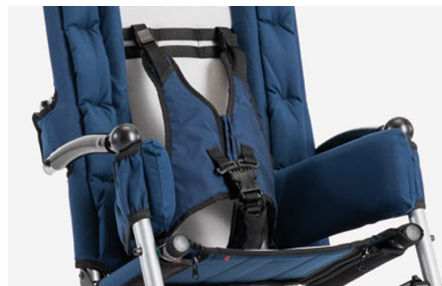

AyudasDinámicas®

Productos para una mayor independencia

Buggy CLIP

ref: BE1

<https://www.ayudasdinamicas.com/index.php/p/buggys-y-sillas-infantiles/buggy-clip>

La silla CLIP es ligera, pesa solo 11 kg y puede cerrarse con dos sencillas operaciones. Se empuja con facilidad, ya que sus ruedas se deslizan sobre cojinetes de bolas. Dos frenos de resorte. Tiene el asiento inclinado para asegurar al niño el máximo confort. Apoyapiés extraíble con bloqueo a presión. CLIP ha superado los tests para el transporte, en el sentido de la marcha, en vehículos en movimiento: coches, autobuses, etc.

CLIP de Ormesa es un sistema de asiento práctico y rápido para personas con discapacidad, niños y adultos. Es fácil de manejar y empujar, sus ruedas son aptas para todos los terrenos y las operaciones de plegado nunca han sido tan sencillas y rápidas: ideal para familias siempre en movimiento.

ACCESORIOS:

835 Soportes parietales

816 Soportes de tronco

853 Chaleco 4 puntos

906 Cinturón 5 puntos

903 Chaleco 5 puntos

817 Bandas inguinales

Ayudas Dinámicas®

Productos para una mayor independencia

894 Cinturón pélvico a 45º

827 Correas para los pies

819 Capota

818 Funda térmica

825 Funda para la lluvia

812 Sistema de bloqueo dirección delantera