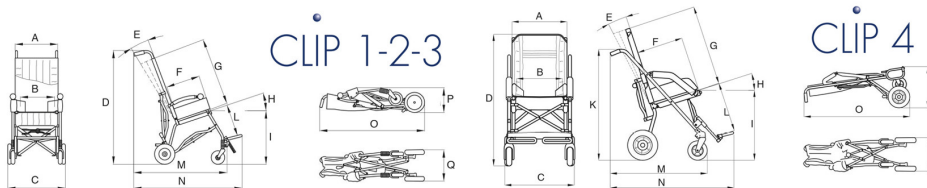

AyudasDinámicas®

Productos para una mayor independencia

Buggy CLIP

ref: BE1

<https://www.ayudasdinamicas.com/index.php/p/buggys-y-sillas-infantiles/buggy-clip>

La silla CLIP es ligera, pesa solo 11 kg y puede cerrarse con dos sencillas operaciones. Se empuja con facilidad, ya que sus ruedas se deslizan sobre cojinetes de bolas. Dos frenos de resorte. Tiene el asiento inclinado para asegurar al niño el máximo confort. Apoyapiés extraíble con bloqueo a presión. CLIP ha superado los tests para el transporte, en el sentido de la marcha, en vehículos en movimiento: coches, autobuses, etc.

Ayudas Dinámicas®

Productos para una mayor independencia

CLIP está disponible en cuatro tamaños y cuenta con una amplia gama de componentes capaces de dar respuesta a cualquier tipo de necesidad de uso.

Modelo para niños. Tallas 1-2-3

Modelo para jóvenes. Talla 4

MEDIDAS:

Ayudas Dinámicas®

Productos para una mayor independencia

Capacidad máx.	A	B	C	D	E	F	G	H	I	K	L	M	N	O	P	Q	Peso
CLIP 1 30 kg	40 cm	30 cm	51 cm	99 cm	0°-12°	25 cm	55 cm	18°	46 cm	--	15-23 cm	73 cm	80 cm	110 cm	30 cm	32 cm	10,8 kg
CLIP 2 35 kg	40 cm	33 cm	51 cm	99 cm	0°-12°	30 cm	59 cm	18°	48 cm	--	21-31 cm	73 cm	80 cm	110 cm	30 cm	32 cm	11 kg
CLIP 3 40 kg	40 cm	36 cm	51 cm	104 cm	0°-12°	35 cm	64 cm	18°	49 cm	--	27-37 cm	79 cm	86 cm	115 cm	32 cm	35 cm	11,2 kg
CLIP 4 76 kg	45 cm	43 cm	57 cm	112 cm	0°-10°	38 cm	70 cm	18°	59 cm	35 cm	36-48 cm	82 cm	103 cm	115 cm	56 cm	34 cm	12,5 kg