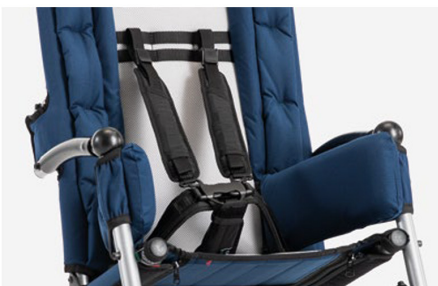

AyudasDinámicas®

Productos para una mayor independencia

Buggy CLIP

ref: BE1

<https://www.ayudasdinamicas.com/index.php/p/buggys-y-sillas-infantiles/buggy-clip>

La silla CLIP es ligera, pesa solo 11 kg y puede cerrarse con dos sencillas operaciones. Se empuja con facilidad, ya que sus ruedas se deslizan sobre cojinetes de bolas. Dos frenos de resorte. Tiene el asiento inclinado para asegurar al niño el máximo confort. Apoyapiés extraíble con bloqueo a presión. CLIP ha superado los tests para el transporte, en el sentido de la marcha, en vehículos en movimiento: coches, autobuses, etc.

Su bajo peso y la sencillez de plegado lo convierten en la solución ideal para aquellas familias que se encuentran a menudo en la carretera o que viven en la ciudad.

Además, CLIP, con su cierre de paraguas, es ideal si tiene una puerta estrecha o un ascensor.

CLIP de Ormesa es un sistema de asiento práctico y rápido para personas con discapacidad, niños y adultos. Es fácil de manejar y empujar, sus ruedas son aptas para todos los terrenos y las operaciones de plegado nunca han sido tan sencillas y rápidas: ideal para familias siempre en movimiento.

ACCESORIOS:

835 Soportes parietales

816 Soportes de tronco

853 Chaleco 4 puntos

906 Cinturón 5 puntos

903 Chaleco 5 puntos

817 Bandas inguinales

Ayudas Dinámicas®