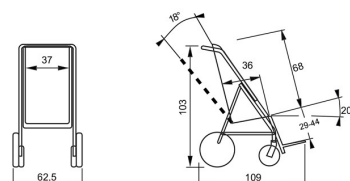

825 Protector de lluvia

818 Funda térmica

858 Cesta

Obi 2
Peso 17,4 kg
Carga máx. 50 kg

Obi 3
Peso 18,5 kg
Carga máx. 60 kg

Obi 4
Peso 20,1 kg
Carga máx. 70 kg

AyudasDinámicas®

Productos para una mayor independencia

3 TALLAS DISPONIBLES

OBI ha superado el CRASH TEST en conformidad con la norma ISO 7176/19

Atención:

- Aptas para cinturones de 4 puntos de sujeción homologados norma ISO 10542 suministrados con el vehículo.
- El niño debe usar un cinturón pélvico y un cinturón torácico homologados norma ISO 7176-19 ó ISO 10542. Los cinturones posturales como los 828, 853, 894, 903, 906 no están homologados para el uso como sistemas de sujeción.
- El vehículo debe ser apto para el transporte de sillas de paseo ortopédicas según las leyes vigentes.
- Leer las advertencias y las instrucciones del manual de uso y mantenimiento provisto con la silla de paseo.