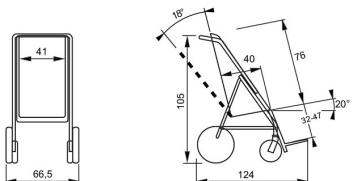

825 Protector de lluvia

818 Funda térmica

858 Cesta

Obi 2
Peso 17,4 kg
Carga máx. 50 kg

Obi 3
Peso 18,5 kg
Carga máx. 60 kg

Obi 4
Peso 20,1 kg
Carga máx. 70 kg

AyudasDinámicas®

Productos para una mayor independencia

3 TALLAS DISPONIBLES

OBI ha superado el CRASH TEST en conformidad con la norma ISO 7176/19

Atención:

- Aptas para cinturones de 4 puntos de sujeción homologados norma ISO 10542 suministrados con el vehículo.
- El niño debe usar un cinturón pélvico y un cinturón torácico homologados norma ISO 7176-19 ó ISO 10542. Los cinturones posturales como los 828, 853, 894, 903, 906 no están homologados para el uso como sistemas de sujeción.
- El vehículo debe ser apto para el transporte de sillas de paseo ortopédicas según las leyes vigentes.
- Leer las advertencias y las instrucciones del manual de uso y mantenimiento provisto con la silla de paseo.