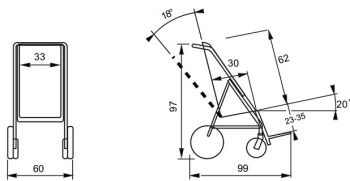

825 Protector de lluvia

818 Funda térmica

858 Cesta

Obi 2
Peso 17,4 kg
Carga máx. 50 kg

Obi 3
Peso 18,5 kg
Carga máx. 60 kg

Obi 4
Peso 20,1 kg
Carga máx. 70 kg

AyudasDinámicas®

Productos para una mayor independencia

3 TALLAS DISPONIBLES

OBI ha superado el CRASH TEST en conformidad con la norma ISO 7176/19

Atención:

- Aptas para cinturones de 4 puntos de sujeción homologados norma ISO 10542 suministrados con el vehículo.
- El niño debe usar un cinturón pélvico y un cinturón torácico homologados norma ISO 7176-19 ó ISO 10542. Los cinturones posturales como los 828, 853, 894, 903, 906 no están homologados para el uso como sistemas de sujeción.
- El vehículo debe ser apto para el transporte de sillas de paseo ortopédicas según las leyes vigentes.
- Leer las advertencias y las instrucciones del manual de uso y mantenimiento provisto con la silla de paseo.