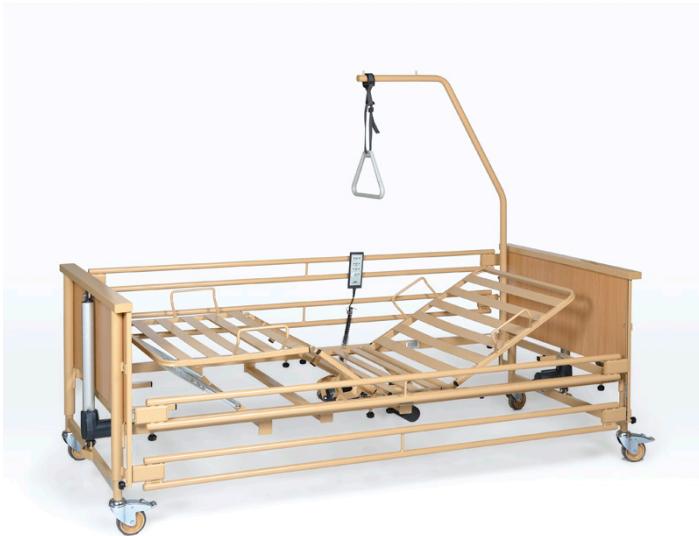

## 'Economic Resident' Para uso intensivo

ref: AD964

<https://www.ayudasdinamicas.com/index.php/p/camas-electronicas/economic-resident-para-uso-intensivo>

Versión para uso intensivo de la cama ECONOMIC, somier de lamas metálicas de 4 planos de 90 x 200 cm, equipada con barandillas metálicas.

**Calidad y durabilidad.** Una cama diseñada para durar mucho con poco mantenimiento. De fabricación alemana, es una cama fuerte y sólida, que soporta hasta 185 kg, construida según los requerimientos más exigentes de uso intensivo tanto en domicilios como en instituciones.

### Posición Confort

Una postura cómoda y práctica para una gran variedad de situaciones ver la TV, comer, etc. parecidas a estar sentado y que en nuestras camas se adopta apretando un solo botón.

## Tabla de medidas y modelos

Modelo	Medida somier	Medida total
AD964	200 cm x 90 cm	212 cm x 101 cm