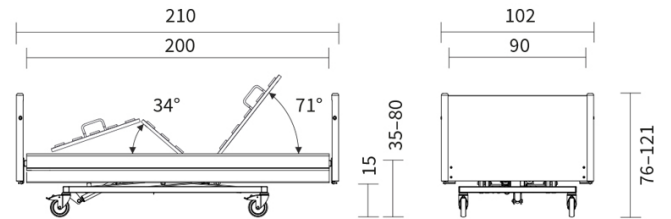

TRAPECIO INCORPORADOR DE SERIE

Incorporarse y levantarse sin ayuda

Trapezio diseñado para ayudar a las personas a sentarse y levantarse de la cama.

El asidero triangular se ajusta a la medida más conveniente.

MEDIDAS:

145

Tabla de medidas y modelos

Modelo	Medida somier	Medida total
AD961	200 cm x 90 cm	212 cm x 101 cm

Accesorios

-  Protector de barandillas
-  Mesita
-  Trapecio

Ayudas Dinámicas[®]

Productos para una mayor independencia