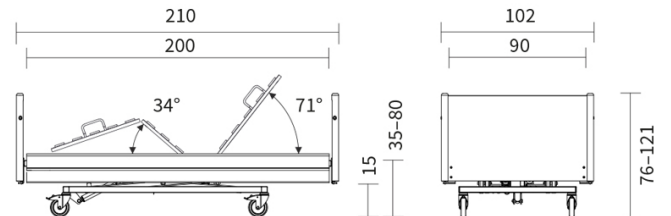

## TRAPECIO INCORPORADOR DE SERIE

Incorporarse y levantarse sin ayuda

Trapezio diseñado para ayudar a las personas a sentarse y levantarse de la cama.

El asidero triangular se ajusta a la medida más conveniente.

## MEDIDAS:

145

## Tabla de medidas y modelos

Modelo	Medida somier	Medida total
AD961	200 cm x 90 cm	212 cm x 101 cm