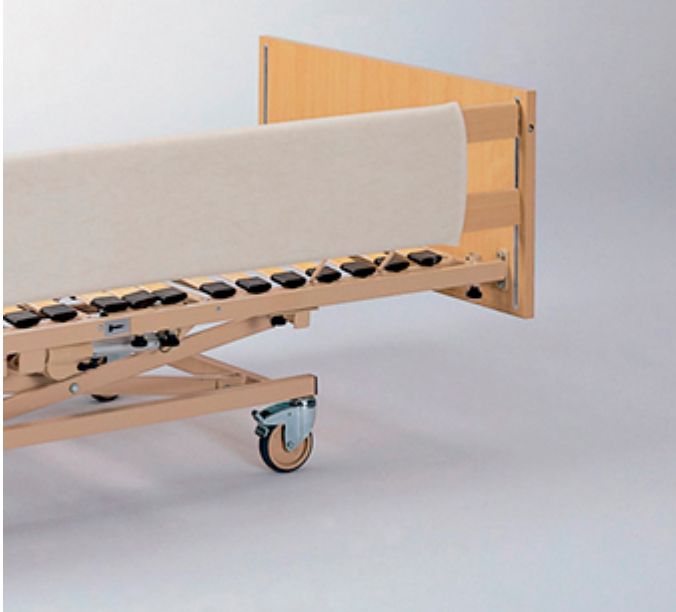

Ayudas Dinámicas®

Productos para una mayor independencia

Protector de barandillas

ref: RC910.

<https://www.ayudasdinamicas.com/index.php/p/camas-electronicas/protector-de-barandillas-->

La más clásica de las camas de atención domiciliar y la preferida de muchas instituciones por su durabilidad, robusta construcción y altas prestaciones. Cama de 90 cm x 200 cm, regulable en altura de 40 cm a 80 cm, de 4 planos para máximo confort y totalmente electrónica. Eficiencia económica. Excepcional relación calidad precio en una cama en la que no se ha ahorrado ni en la fabricación ni en la calidad de los materiales, siguiendo la filosofía del fabricante alemán Burmeier. Confort y ergonomía. Somier de 4 planos articulados electrónicamente y con lamas de madera proporcionan comodidad al usuario y la regulación electrónica de altura de 40 cm a 80 cm permite al cuidador trabajar en las mejores condiciones a la vez que evitan dolores de espalda y bajas laborales. Calidad y durabilidad. Una cama extraordinariamente robusta y sólida, fabricada en Alemania según los requerimientos del uso intensivo. Su alta calidad le asegura una cama duradera y fácil de mantener. Prevención de caídas. Altura de las barandillas de aproximadamente 38 cm. Puede colocar colchones y sistemas anti escaras de hasta 16 cm de altura sin necesidad de costosos suplementos para elevar más las barandillas. Mando 24 voltios en la cama Todas las funciones del mando La máxima protección para se pueden bloquear de manera el usuario, ya que todos los independiente para impedir elementos a 230 voltios un uso no deseado de todas o están fuera de la cama. alguna de sus funciones. Descarga el catálogo completo de toda la familia de camas Burmeier aquí.