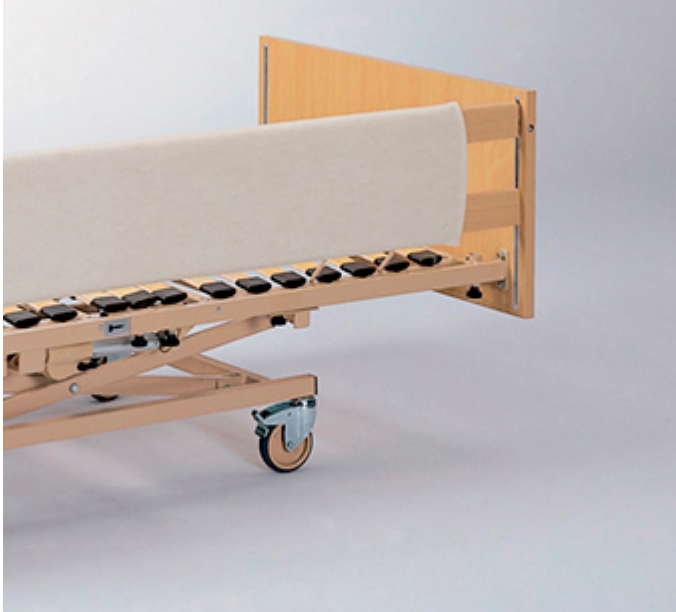

Ayudas Dinámicas®

Productos para una mayor independencia

Protector de barandillas

ref: RC910.

<https://www.ayudasdinamicas.com/index.php/p/camas-electronicas/protector-de-barandillas-->

La más clásica de las camas de atención domiciliaria y la preferida de muchas instituciones por su durabilidad, robusta construcción y altas prestaciones. Cama de 90 cm x 200 cm, regulable en altura de 40 cm a 80 cm, de 4 planos para máximo confort y totalmente electrónica. Eficiencia económica. Excepcional relación calidad precio en una cama en la que no se ha ahorrado ni en la fabricación ni en la calidad de los materiales, siguiendo la filosofía del fabricante alemán Burmeier. Confort y ergonomía. Somier de 4 planos articulados electrónicamente y con lamas de madera proporcionan comodidad al usuario y la regulación electrónica de altura de 40 cm a 80 cm permite al cuidador trabajar en las mejores condiciones a la vez que evitan dolores de espalda y bajas laborales. Calidad y durabilidad. Una cama extraordinariamente robusta y sólida, fabricada en Alemania según los requerimientos del uso intensivo. Su alta calidad le asegura una cama duradera y fácil de mantener. Prevención de caídas. Altura de las barandillas de aproximadamente 38 cm. Puede colocar colchones y sistemas anti escaras de hasta 16 cm de altura sin necesidad de costosos suplementos para elevar más las barandillas. Mando 24 voltios en la cama Todas las funciones del mando La máxima protección para se pueden bloquear de manera el usuario, ya que todos los independiente para impedir elementos a 230 voltios un uso no deseado de todas o están fuera de la cama. alguna de sus funciones. Descarga el catálogo completo de toda la familia de camas Burmeier aquí.