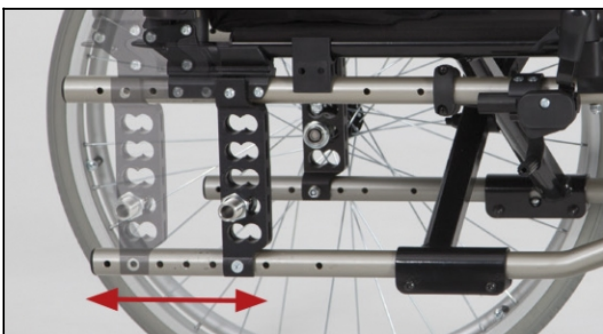

AyudasDinámicas®

Productos para una mayor independencia

Gades AKTIV Ligera y activa

ref: GA

<https://www.ayudasdinamicas.com/index.php/p/sillas-de-ruedas/gades-aktiv-ligera-y-activa>

La más personalizable de la familia Gades La silla mas configurable y versátil para adaptarse a cualquier perfil de usuario y sus necesidades por muy particulares que éstas sean. Todas las regulaciones son posibles y las opciones disponibles complementan cualquier requerimiento. Incorpora cojín de espuma de alta densidad de 5 cm de alto. Reposabrazos Gracias a sus reposabrazos regulables se puede conseguir una correcta sedestación del usuario. Ideal para usar todo tipo de cojines. Altura regulable de 23 a 29 cm Profundidad regulable desde 29 a 37 cm Abatibles y desmontables Blandos y confortables

Ayudas Dinámicas®

Productos para una mayor independencia

Respaldo regulable en altura y tensión

- Con 6 bandas independientes.
- Altura regulable en tres posiciones, 38 cm, 41 cm y 44 cm.

Regulación del centro de gravedad en 8 posiciones. Asiento regulable en altura

Quick Release (Ejes desmontables)

Ruedas traseras desmontables

Versátil: Diseñadas para los usuarios que precisan una silla que pueda configurar todos los parámetros a la medida de sus necesidades y con todas las opciones.

Robusta y duradera: Fabricada con resistente tubo de aluminio de 25 mm de diámetro

Ruedas: Delanteras de poliuretano (PU) antipinchazos de 200 mm Ø. Traseras de PU antipinchazos de 600 mm Ø. Frenos con sistema de retroceso automático, de alta calidad que requieren poco esfuerzo