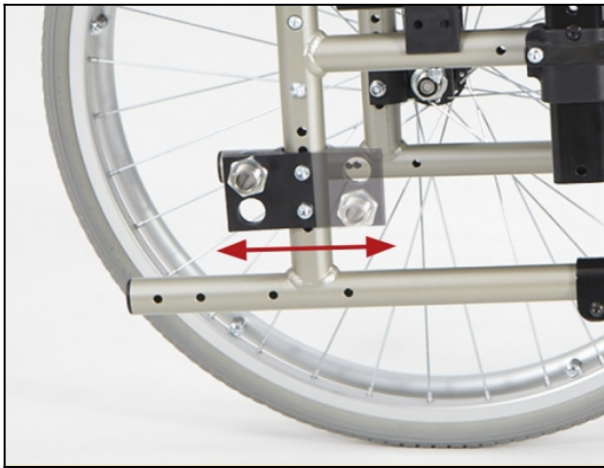

La más ligera del mercado y robusta en su categoría, desde 12,3kg el modelo de rueda de 300mm Ø y 13,7kg con rueda de 600mm Ø

Reposabrazos

Ayudas Dinámicas®

Productos para una mayor independencia

Gracias a sus reposabrazos regulables se puede conseguir una correcta sedestación del usuario. Ideal para usar todo tipo de cojines.

- Altura regulable de 21 a 28,5 cm
- Profundidad regulable desde 26 a 37 cm
- Blandos y confortables
- Desmontables

Ayudas Dinámicas®

Productos para una mayor independencia

Quick Release (Ejes desmontables)

- Ruedas traseras desmontables en el modelo 600mm Ø

Regulación centro de gravedad y asiento regulable en altura

- En 2 posiciones en el modelo 600mm Ø
- Altura trasera de 40 a 47 cm
- Altura delantera de 45,5 a 47 cm

Robusta y duradera: Fabricada con resistente tubo de aluminio de 25mm Ø

Ligera: Diseñadas para los usuarios y acompañantes que precisan una silla lo más ligera posible

Ruedas

- Delanteras de poliuretano (PU) antipinchazos de 200 mm Ø