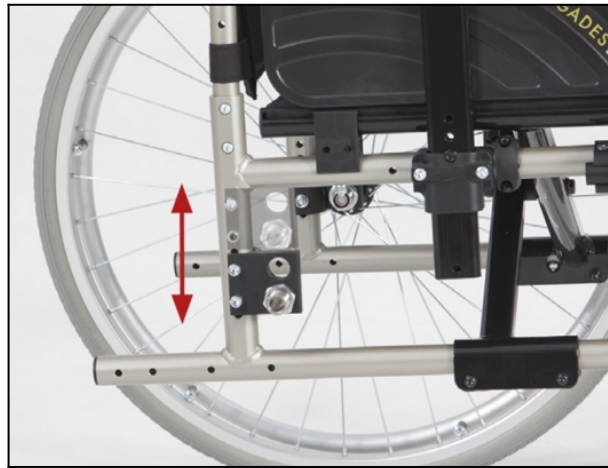

La más ligera del mercado y robusta en su categoría, desde 12,3kg el modelo de rueda de 300mm Ø y 13,7kg con rueda de 600mm Ø

Reposabrazos

Ayudas Dinámicas®

Productos para una mayor independencia

Gracias a sus reposabrazos regulables se puede conseguir una correcta sedestación del usuario. Ideal para usar todo tipo de cojines.

- Altura regulable de 21 a 28,5 cm
- Profundidad regulable desde 26 a 37 cm
- Blandos y confortables
- Desmontables

Ayudas Dinámicas®

Productos para una mayor independencia

Quick Release (Ejes desmontables)

- Ruedas traseras desmontables en el modelo 600mm Ø

Regulación centro de gravedad y asiento regulable en altura

- En 2 posiciones en el modelo 600mm Ø
- Altura trasera de 40 a 47 cm
- Altura delantera de 45,5 a 47 cm

Robusta y duradera: Fabricada con resistente tubo de aluminio de 25mm Ø

Ligera: Diseñadas para los usuarios y acompañantes que precisan una silla lo más ligera posible

Ruedas

- Delanteras de poliuretano (PU) antipinchazos de 200 mm Ø