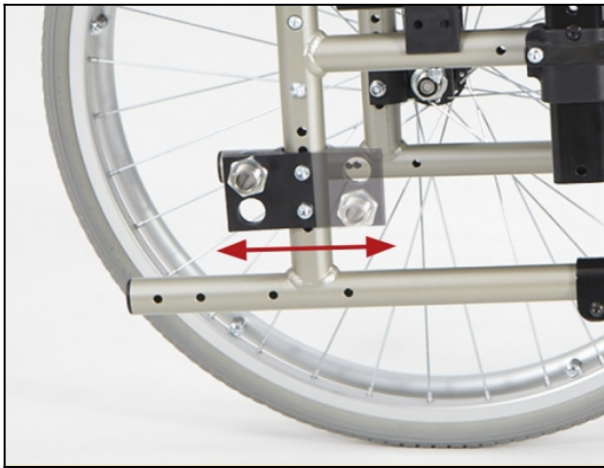

- Altura regulable de 21 a 28,5 cm
- Profundidad regulable desde 26 a 37 cm
- Blandos y confortables
- Desmontables

Ayudas Dinámicas®

Productos para una mayor independencia

Quick Release (Ejes desmontables)

- Ruedas traseras desmontables en el modelo 600mm Ø

Regulación centro de gravedad y asiento regulable en altura

- En 2 posiciones en el modelo 600mm Ø
- Altura trasera de 40 a 47 cm
- Altura delantera de 45,5 a 47 cm

Robusta y duradera: Fabricada con resistente tubo de aluminio de 25mm Ø

Ligera: Diseñadas para los usuarios y acompañantes que precisan una silla lo más ligera posible

Ruedas

- Delanteras de poliuretano (PU) antipinchazos de 200 mm Ø

- Regulables en altura, abatibles hacia dentro y fuera
- Desmontables

Gades Gap ligera de aluminio con ruedas de 300mm Ø