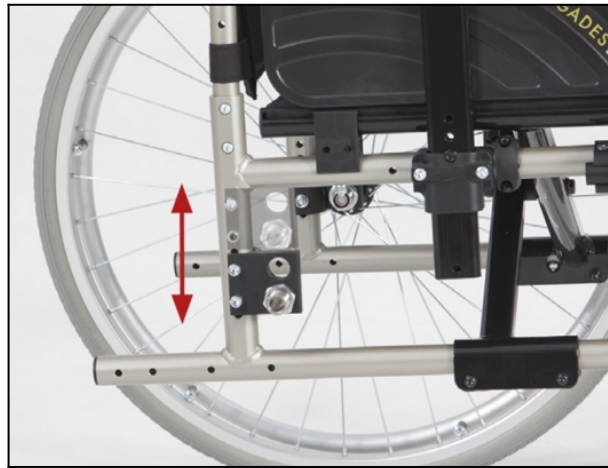

- Altura regulable de 21 a 28,5 cm
- Profundidad regulable desde 26 a 37 cm
- Blandos y confortables
- Desmontables

Ayudas Dinámicas®

Productos para una mayor independencia

Quick Release (Ejes desmontables)

- Ruedas traseras desmontables en el modelo 600mm Ø

Regulación centro de gravedad y asiento regulable en altura

- En 2 posiciones en el modelo 600mm Ø
- Altura trasera de 40 a 47 cm
- Altura delantera de 45,5 a 47 cm

Robusta y duradera: Fabricada con resistente tubo de aluminio de 25mm Ø

Ligera: Diseñadas para los usuarios y acompañantes que precisan una silla lo más ligera posible

Ruedas

- Delanteras de poliuretano (PU) antipinchazos de 200 mm Ø

- Regulables en altura, abatibles hacia dentro y fuera
- Desmontables

Gades Gap ligera de aluminio con ruedas de 300mm Ø