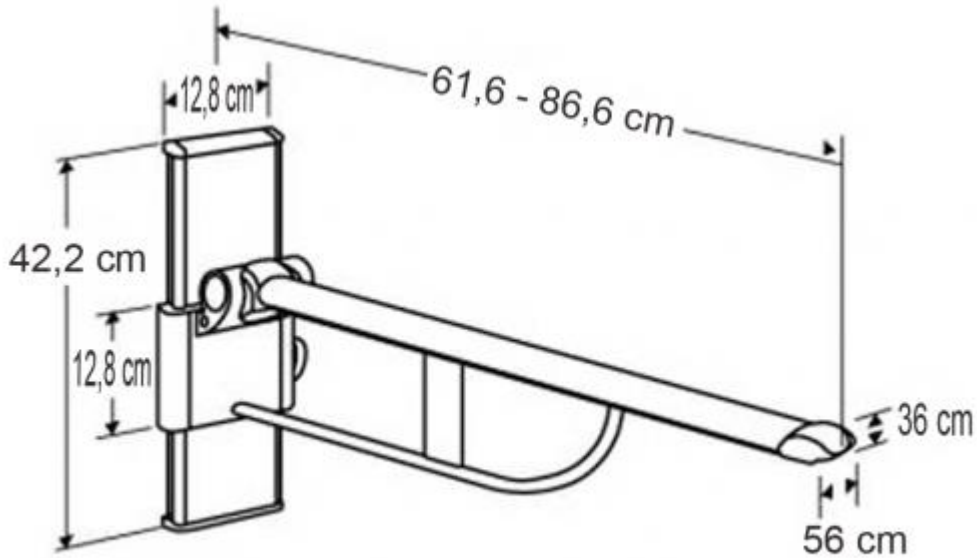

# Barras abatibles Pressalit - con recorrido graduable

ref: R3146

<https://www.ayudasdinamicas.com/index.php/p/barras-abatibles/barras-abatibles-pressalit-con-recorrido-gradu-able>

Los materiales escogidos y un discreto perfeccionismo, dan como resultado, un diseño muy cuidado llevado hasta el detalle, son la firma inimitable de Pressalit Care. Su forma oval única ofrece una cómoda superficie de apoyo. El material especial de la superficie de la barra es blando, antideslizante, y tiene un tacto cálido. El extremo final de la barra está pensado para que sea más fácil de agarrar al incorporarse. Disponible en tres colores: azul, rojo y blanco. Recorrido graduable de 25 cm Producto recomendado: para usuarios independientes con disminución estable. También para lugares con requerimientos especiales en relación al vandalismo o robo (por ejemplo: aseos y lavabos públicos)

### Tabla de medidas y modelos

Modelo	Largo
R3146	60 cm
R3148	85 cm