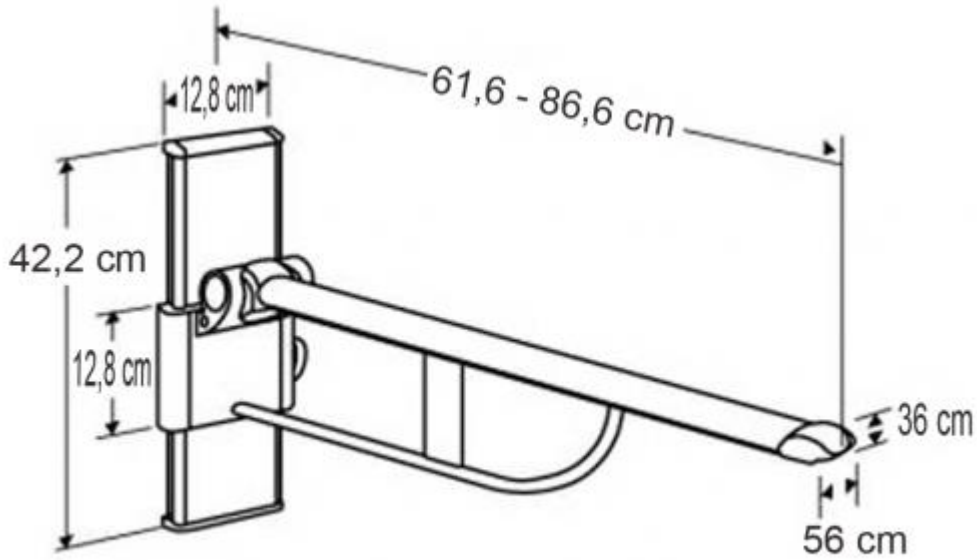

Medidas

Ayudas Dinámicas®

Productos para una mayor independencia

Tabla de medidas y modelos

Modelo	Largo
R3146	60 cm
R3148	85 cm

Accesorios

-  Porta rollo papel w.c.