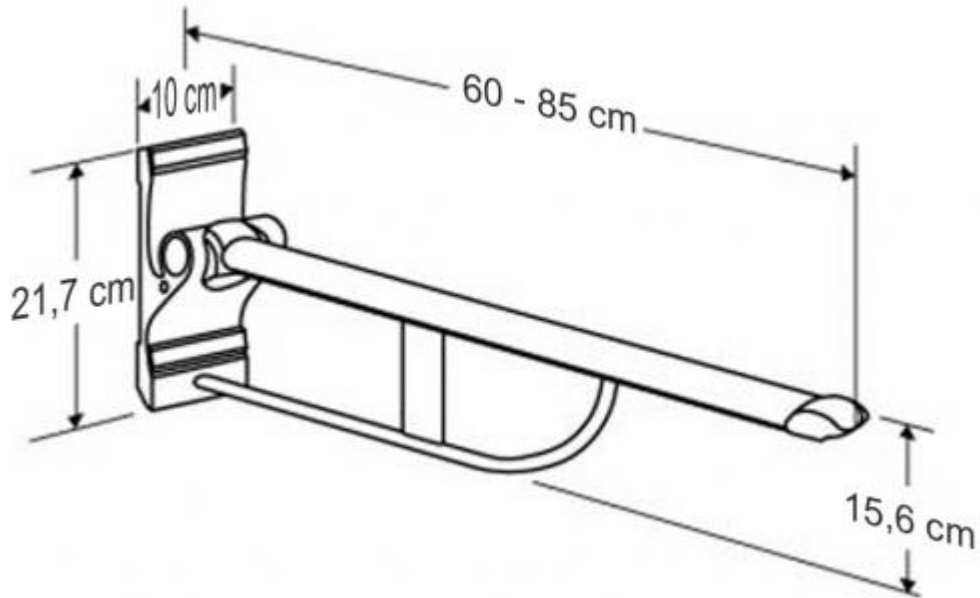

Ayudas Dinámicas®
Productos para una mayor independencia

Barra abatible pressalit 85

ref: R3018

<https://www.ayudasdinamicas.com/index.php/p/barras-abatibles/barra-abatible-pressalit-85>

Disponibile en tres colores: azul, rojo y blanco

Medidas

Ayudas Dinámicas®

Productos para una mayor independencia

Accesorios

- Porta rollo papel w.c.