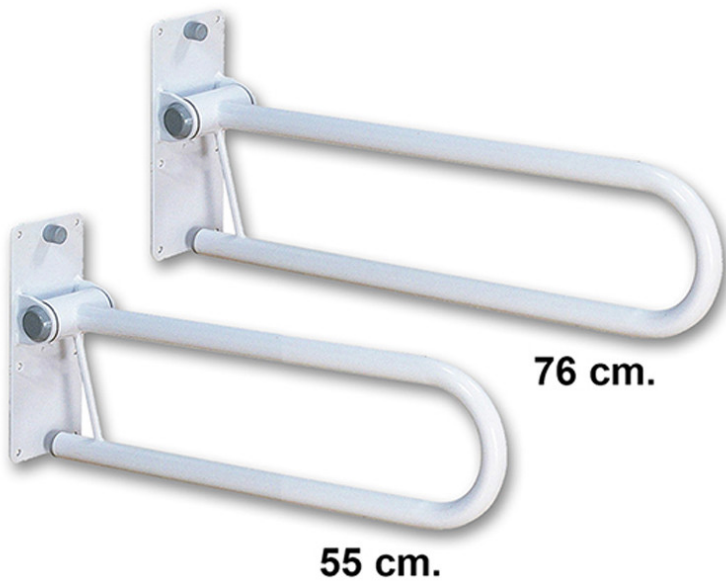

AyudasDinámicas®

Productos para una mayor independencia

Doble barra abatible LUX

ref: AD50..LUX

<https://www.ayudasdinamicas.com/index.php/p/barras-abatibles/doble-barra-abatible-lux>

Accionada por muelle interior, sube y baja a voluntad. El tubo de gran diámetro (32 mm) y su acabado hacen de esta barra la preferida de las instituciones más exigentes de Europa.

Ayudas Dinámicas®

Productos para una mayor independencia

Disponible en dos medidas 76 cm y 55 cm de largo. La barra abatible de longitud de 76 cm. (AD506LUX) está diseñada para WC que incorporan la mochila. La barra de 55 cm (AD505LUX) es para aquellos WC que no incorporan la mochila, ya sea porque esta empotrada o está suspendida.

Placa a la pared: 13 x 30 cm, para 6 tornillos (no incluidos).

Tabla de medidas y modelos

Modelo	Longitud
AD506LUX	76 cm
AD505LUX	55 cm