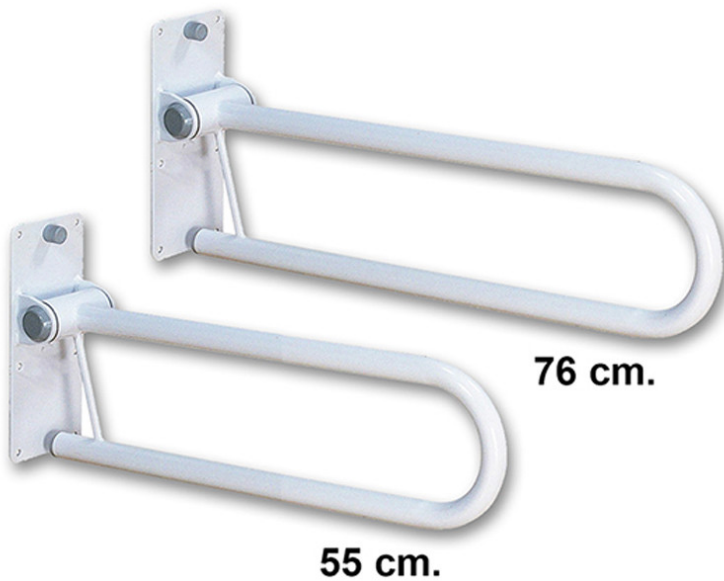

## Doble barra abatible LUX

ref: AD50..LUX

<https://www.ayudasdinamicas.com/index.php/p/barras-abatibles/doble-barra-abatible-lux>

Placa a la pared: 13 x 30 cm  
Fijada con 6 tornillos

Accionada por muelle interior, sube y baja a voluntad. El tubo de gran diámetro (32 mm) y su acabado hacen de esta barra la preferida de las instituciones más exigentes de Europa.

**Ayudas Dinámicas®**

Productos para una mayor independencia

Disponible en dos medidas 76 cm y 55 cm de largo. La barra abatible de longitud de 76 cm. (AD506LUX) está diseñada para WC que incorporan la mochila. La barra de 55 cm (AD505LUX) es para aquellos WC que no incorporan la mochila, ya sea porque esta empotrada o está suspendida.

Placa a la pared: 13 x 30 cm, para 6 tornillos (no incluidos).

### Tabla de medidas y modelos

Modelo	Longitud
AD506LUX	76 cm
AD505LUX	55 cm