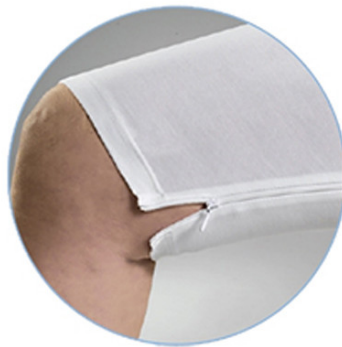

AyudasDinámicas®

Productos para una mayor independencia

Pijamas manga corta y larga

ref: 40...

<https://www.ayudasdinamicas.com/index.php/p/ropa-interior-y-pijamas/pijamas-manga-corta-y-larga>

Pijamas de fácil acceso a los productos para incontinencia, que facilita la labor del cuidador. Con cremallera en las piernas, que facilita el cambio de pañales sin desvestirse.

Ayudas Dinámicas®

Productos para una mayor independencia

Con cremallera en las piernas, que facilita el cambio de pañales sin desvestirse.

Comodidad y ahorro de tiempo para los cuidadores. Impide al usuario desvestirse o manipular los productos para incontinencia.

- Parte de arriba y de abajo en una sola prenda.
- Disponible en dos colores.
- De tacto cálido y agradable.
- Con cremallera en las piernas que facilita el cambio de pañales sin desvestirse.
- Comodidad y ahorro de tiempo.
- Impide al usuario desvestirse y el acceso a pañales, etc.
- Tejidos de calidad (80% Algodón + 20% Polyester).