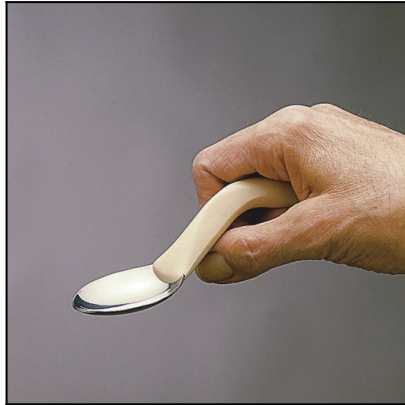

Ayudas Dinámicas®

Productos para una mayor independencia

Cubiertos 'Caring'

ref: H557.-CINCO5

<https://www.ayudasdinamicas.com/index.php/p/cinco5-cubiertos-especiales/cubiertos-caring-cinco5>

Diseñados por terapeutas, los famosos cubiertos CARING están pensados para personas con poco agarre y movilidad limitada de la muñeca o los dedos. Su estudiada forma ayuda a estabilizar el utensilio y mejora sensiblemente el control direccional.

- Fáciles de limpiar y aptos para el lavavajillas.
- Largo del mango 127 mm

Ayudas Dinámicas®

Productos para una mayor independencia

Tabla de medidas y modelos

Modelo	Descripción	Peso
H5570	Cuchillo	50 gr
H5571	Tenedor	50 gr
H5572	Cuchara	60 gr
H55721	Cucharita curva	45 gr