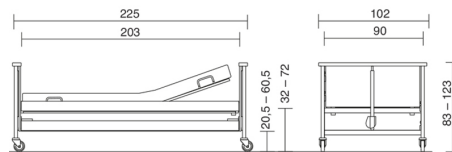

Ayudas Dinámicas®

Productos para una mayor independencia

POSICIÓN CONFORT

Una postura extraordinariamente cómoda y práctica para una gran variedad de situaciones (ver la televisión, comer, charlar con una visita,...). Esta posición es la más parecida a estar sentado en un sillón y que en nuestras camas se adopta simplemente apretando un botón del mando.

BARANDILLAS CON SISTEMA EASY-CLICK

Las barandillas laterales de seguridad se pueden colocar o quitar de forma rápida y sencilla, sin necesidad de herramientas con el nuevo sistema Easy-Click.

MANDO

Todas las funciones del mando se pueden bloquear de manera independiente para impedir el uso no deseado de todas o alguna de sus funciones.

TRAPECIO INCORPORADOR DE SERIE

Incorporarse y levantarse sin ayuda
Trapecio diseñado para ayudar a las personas a sentarse y levantarse de la cama.
El asidero triangular se ajusta a la medida más conveniente.

MEDIDAS: