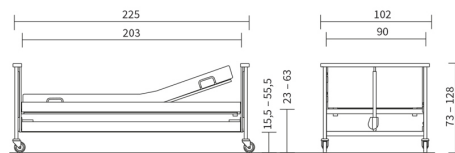

TRAPECIO INCORPORADOR DE SERIE

Incorporarse y levantarse sin ayuda

Trapezio diseñado para ayudar a las personas a sentarse y levantarse de la cama.

El asidero triangular se ajusta a la medida más conveniente.

MEDIDAS:

Ayudas Dinámicas[®]

Productos para una mayor independencia

185