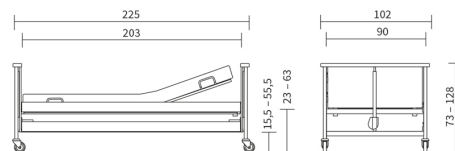

Ayudas Dinámicas®

Productos para una mayor independencia

POSICIÓN CONFORT

Una postura extraordinariamente cómoda y práctica para una gran variedad de situaciones (ver la televisión, comer, charlar con una visita,...). Esta posición es la más parecida a estar sentado en un sillón y que en nuestras camas se adopta simplemente apretando un botón del mando.

BARANDILLAS CON SISTEMA EASY-CLICK

Las barandillas laterales de seguridad se pueden colocar o quitar de forma rápida y sencilla, sin necesidad de herramientas con el nuevo sistema Easy-Click.

MANDO

Todas las funciones del mando se pueden bloquear de manera independiente para impedir el uso no deseado de todas o alguna de sus funciones.

TRAPECIO INCORPORADOR DE SERIE

Incorporarse y levantarse sin ayuda
Trapecio diseñado para ayudar a las personas a sentarse y levantarse de la cama.
El asidero triangular se ajusta a la medida más conveniente.

MEDIDAS: