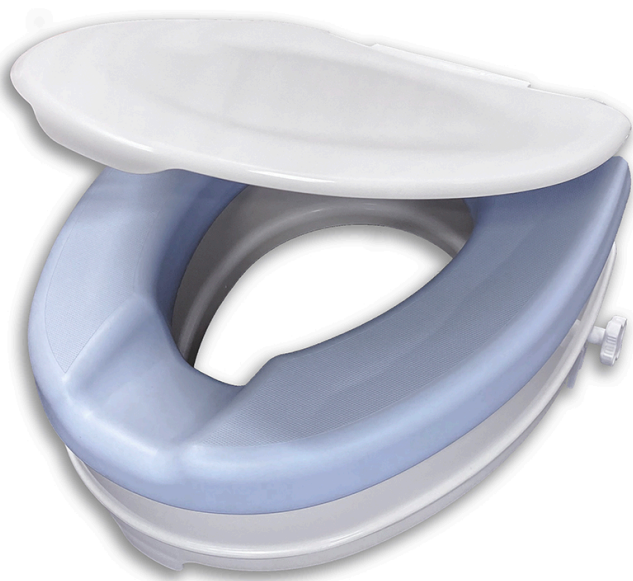

Ayudas Dinámicas®

Productos para una mayor independencia

Elevadores de WC 10 cm con tapa o sin tapa **BLANDO**

ref: AD509FLUX

<https://www.ayudasdinamicas.com/index.php/p/elevadores-y-reposabrazos-para-wc/elevador-de-wc-10-cm->

Elevador con funda blanda extraíble que proporciona un confort excepcional. De tacto cálido, antideslizante y con diseño anatómico. Con tapa incorporada. Lavable y ligero para facilitar su transporte.