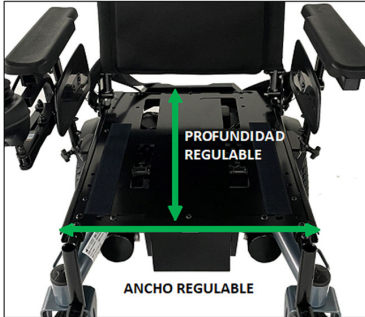

AyudasDinámicas®

Productos para una mayor independencia

Silla de ruedas eléctrica RUEBA

ref: R600

<https://www.ayudasdinamicas.com/index.php/p/sillas-de-ruedas-electricas/silla-de-ruedas-electrica-rueba>

COMPACTA Y ROBUSTA La silla Rueba solo mide 61cm. de ancho total y con un radio de giro de tan solo 83cm. lo que le permite estar en un entorno tanto de interior como de exterior. Con una longitud total de tan solo 107 cm, la Rueba puede desenvolverse en los espacios mas reducidos y le permitirá disfrutar de paseos por los centros comerciales e incluso ir a su cafetería preferida. Todo esto sin dejar de lado su potencia y autonomía para realizar largos desplazamientos, incluso en parques donde el suelo no es perfecto.

Ayudas Dinámicas®

Productos para una mayor independencia

RENDIMIENTO EXTERIOR

La silla Rueba solo mide 61 cm de ancho total y con un radio de giro de tan solo 83 cm le permite estar en un entorno tanto de interior como de exterior.

MÚLTIPLES REGULACIONES Y PRESTACIONES

La silla Rueba se puede regular hasta adaptarse a la mayoría de usuarios.

CONFIGURABLE PARA LA MAYORÍA DE LOS USUARIOS

La silla Rueba permite ser configurada en la mayoría de sus partes.

REPOSABRAZOS REGULABLE EN PROFUNDIDAD Y EN ALTURA

Los reposabrazos de la silla Rueba son regulable en profundidad por toda la guía lateral. Lo que permite una amplia franja de opciones para cualquier tipo de necesidades de los usuarios.