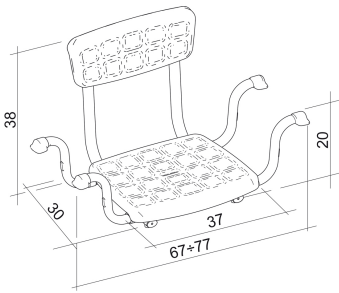

CARACTERÍSTICAS: