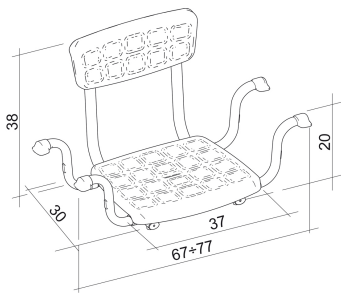

CARACTERÍSTICAS: