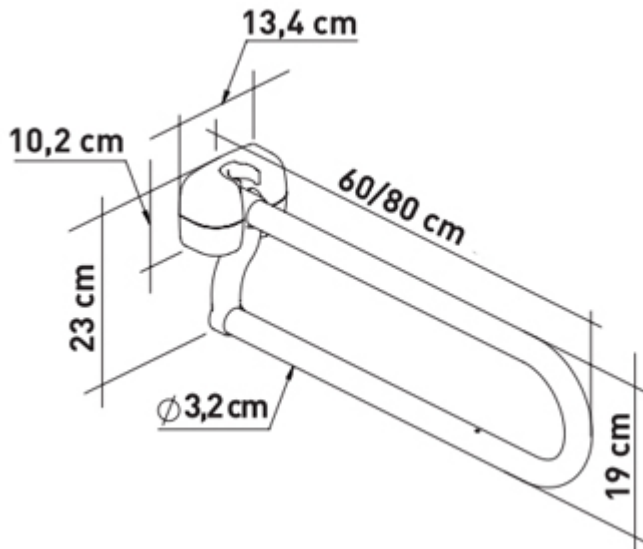

# Barras abatibles de acero inoxidable LIGURIA

ref: ADA506I

<https://www.ayudasdinamicas.com/index.php/p/barras-abatibles/barras-abatibles-de-acero-inoxidable-liguria>

Las barras abatibles son de gran ayuda para las personas con movilidad reducida cuando utilizan el WC, de hecho, son obligatorias en la mayoría de establecimientos públicos. Las nuevas barras abatibles LIGURIA tienen un diseño moderno y funcional a la vez, son de robusta construcción y pensadas para soportar un uso intensivo. Fabricadas con un generoso diámetro de 32 mm para que sean fáciles de agarrar, y se abaten y fijan verticalmente para no ser un estorbo cuando están fuera de uso. Disponibles en dos longitudes: 80cm y 60cm (esta última recomendada cuando la cisterna del WC está empotrada). Fabricadas en acero inoxidable pulido, recomendada para ambientes húmedos. Porta rollo de papel higiénico opcional.

### Tabla de medidas y modelos

Modelo	Longitud	Material
ADA505I	60 cm	Inoxidable pulido
ADA506I	80 cm	Inoxidable pulido