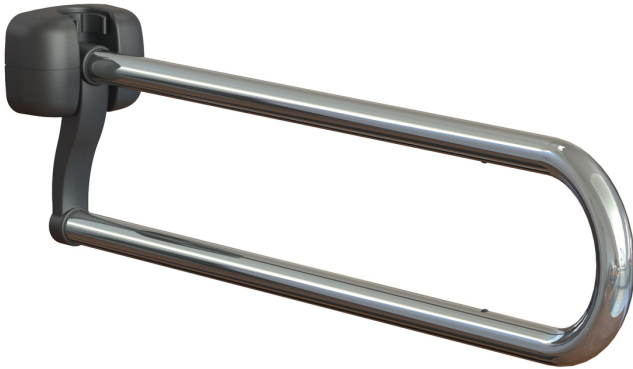

AyudasDinámicas®

Productos para una mayor independencia

Barras abatibles de acero inoxidable LIGURIA

ref: ADA506I

<https://www.ayudasdinamicas.com/index.php/p/barras-abatibles/barras-abatibles-de-acero-inoxidable-liguria>

Las barras abatibles son de gran ayuda para las personas con movilidad reducida cuando utilizan el WC, de hecho, son obligatorias en la mayoría de establecimientos públicos. Las nuevas barras abatibles LIGURIA tienen un diseño moderno y funcional a la vez, son de robusta construcción y pensadas para soportar un uso intensivo. Fabricadas con un generoso diámetro de 32 mm para que sean fáciles de agarrar, y se abaten y fijan verticalmente para no ser un estorbo cuando están fuera de uso. Disponibles en dos longitudes: 80cm y 60cm (esta última recomendada cuando la cisterna del WC está empotrada). Fabricadas en acero inoxidable pulido, recomendada para ambientes húmedos. Porta rollo de papel higiénico opcional.

MEDIDAS:

Ayudas Dinámicas®

Productos para una mayor independencia

Tabla de medidas y modelos

Modelo	Longitud	Material
ADA505I	60 cm	Inoxidable pulido
ADA506I	80 cm	Inoxidable pulido

Accesorios

- Portarollo papel WC para barra LIGURIA Inox pulido (ADA504i)