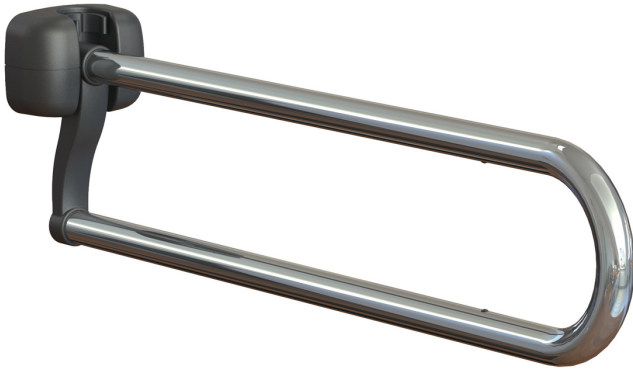

# Barras abatibles de acero inoxidable LIGURIA

ref: ADA506I

<https://www.ayudasdinamicas.com/index.php/p/barras-abatibles/barras-abatibles-de-acero-inoxidable-liguria>

Las barras abatibles son de gran ayuda para las personas con movilidad reducida cuando utilizan el WC, de hecho, son obligatorias en la mayoría de establecimientos públicos. Las nuevas barras abatibles LIGURIA tienen un diseño moderno y funcional a la vez, son de robusta construcción y pensadas para soportar un uso intensivo. Fabricadas con un generoso diámetro de 32 mm para que sean fáciles de agarrar, y se abaten y fijan verticalmente para no ser un estorbo cuando están fuera de uso. Disponibles en dos longitudes: 80cm y 60cm (esta última recomendada cuando la cisterna del WC está empotrada). Fabricadas en acero inoxidable pulido, recomendada para ambientes húmedos. Porta rollo de papel higiénico opcional.

### Tabla de medidas y modelos

Modelo	Longitud	Material
ADA505I	60 cm	Inoxidable pulido
ADA506I	80 cm	Inoxidable pulido

### Accesorios

- Portarollo papel WC para barra LIGURIA Inox pulido (ADA504i)