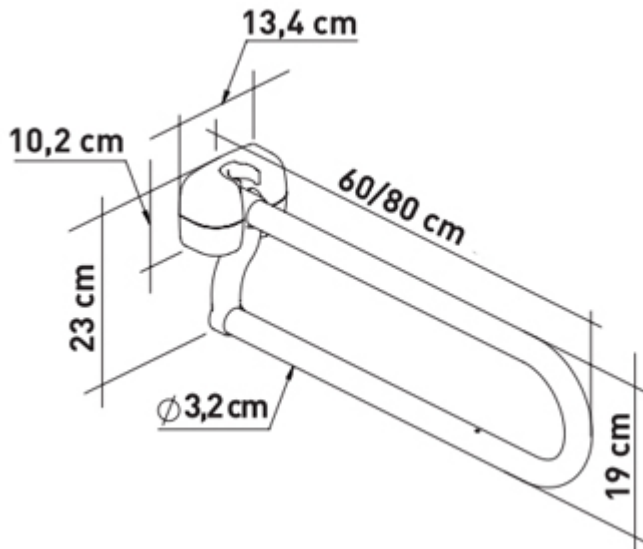

Las barras abatibles son de gran ayuda para las personas con movilidad reducida cuando utilizan el WC, de hecho, son obligatorias en la mayoría de establecimientos públicos. Las nuevas barras abatibles LIGURIA tienen un diseño moderno y funcional a la vez, son de robusta construcción y pensadas para soportar un uso intensivo. Fabricadas con un generoso diámetro de 32 mm para que sean fáciles de agarrar, y se abaten y fijan verticalmente para no ser un estorbo cuando están fuera de uso. Disponibles en dos longitudes: 80cm y 60cm (esta última recomendada cuando la cisterna del WC está empotrada). Fabricadas en acero con recubrimiento epoxi blanco. Porta rollo de papel higiénico opcional.

MEDIDAS:

Ayudas Dinámicas®

Productos para una mayor independencia

Tabla de medidas y modelos

Modelo	Longitud	Material
ADA505A	60 cm	Acero pintado blanco
ADA506A	80 cm	Acero pintado blanco