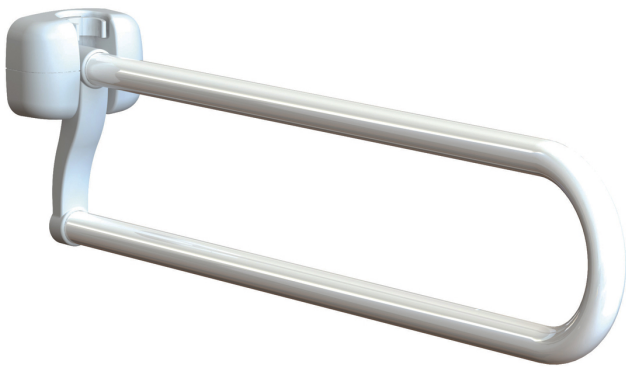

Ayudas Dinámicas®

Productos para una mayor independencia

Barras abatibles de acero con recubrimiento epoxi LIGURIA

ref: ADA506A

<https://www.ayudasdinamicas.com/index.php/p/barras-abatibles/barras-abatibles-de-acero-con-recubrimiento-epoxi-liguria>

Las barras abatibles son de gran ayuda para las personas con movilidad reducida cuando utilizan el WC, de hecho, son obligatorias en la mayoría de establecimientos públicos. Las nuevas barras abatibles LIGURIA tienen un diseño moderno y funcional a la vez, son de robusta construcción y pensadas para soportar un uso intensivo. Fabricadas con un generoso diámetro de 32 mm para que sean fáciles de agarrar, y se abaten y fijan verticalmente para no ser un estorbo cuando están fuera de uso. Disponibles en dos longitudes: 80cm y 60cm (esta última recomendada cuando la cisterna del WC está empotrada). Fabricadas en acero con recubrimiento epoxi blanco. Porta rollo de papel higiénico opcional.

MEDIDAS:

Ayudas Dinámicas®

Productos para una mayor independencia

Tabla de medidas y modelos

Modelo	Longitud	Material
ADA505A	60 cm	Acero pintado blanco
ADA506A	80 cm	Acero pintado blanco