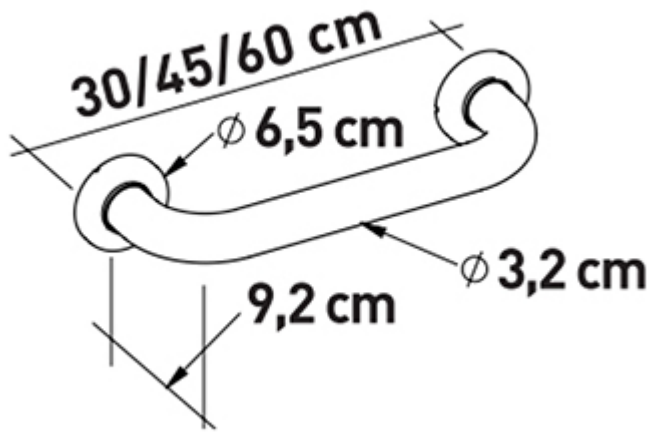

Ayudas Dinámicas®

Productos para una mayor independencia

Asideras de acero inoxidable LIGURIA

ref: ADA569-I

<https://www.ayudasdinamicas.com/index.php/p/asideras/asideras-de-acero-inoxidable-liguria>

Barras asideras fabricadas en resistente acero inoxidable pulido, de tubo de 32 mm de diámetro. Especialmente recomendadas para su instalación en espacios húmedos. Con embellecedores que ocultan los tornillos que las aseguran a la pared.

MEDIDAS:

Ayudas Dinámicas®

Productos para una mayor independencia

Tabla de medidas y modelos

Modelo	Longitud	Material
ADA569-30I	30 cm	Inoxidable pulido
ADA569-45I	45 cm	Inoxidable pulido
ADA569-60I	60 cm	Inoxidable pulido