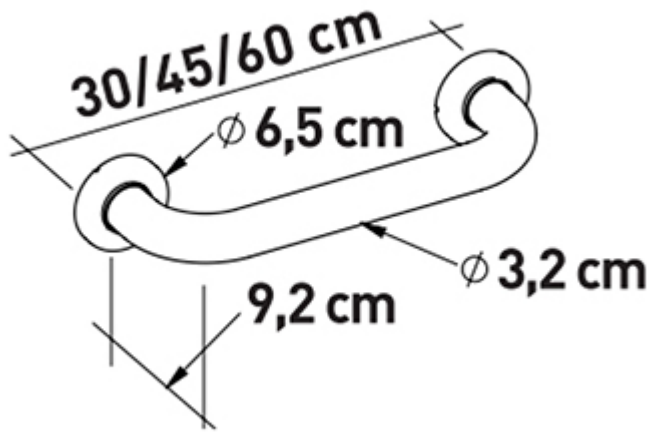

# Asideras de acero inoxidable LIGURIA

ref: ADA569-I

<https://www.ayudasdinamicas.com/index.php/p/asideras/asideras-de-acero-inoxidable-liguria>

Barras asideras fabricadas en resistente acero inoxidable pulido, de tubo de 32 mm de diámetro. Especialmente recomendadas para su instalación en espacios húmedos. Con embellecedores que ocultan los tornillos que las aseguran a la pared.

### Tabla de medidas y modelos

Modelo	Longitud	Material
ADA569-30I	30 cm	Inoxidable pulido
ADA569-45I	45 cm	Inoxidable pulido
ADA569-60I	60 cm	Inoxidable pulido