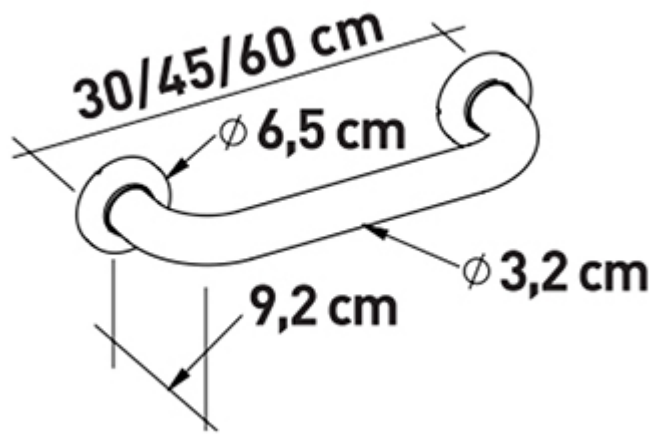

## LIGURIA

ref: ADA569-A

<https://www.ayudasdinamicas.com/index.php/p/asideras/asideras-de-acero-con-recubrimiento-epoxi-liguria>

Robustas barras asideras de acero de 32 mm de diámetro, con recubrimiento epoxi blanco. No están recomendadas para su instalación en ambientes húmedos. Con embellecedores de 65 mm de diámetro que ocultan los tornillos que las aseguran a la pared.

### Tabla de medidas y modelos

Modelo	Longitud	Material
ADA569-30A	30 cm	Acero pintado blanco
ADA569-45A	45 cm	Acero pintado blanco
ADA569-60A	60 cm	Acero pintado blanco