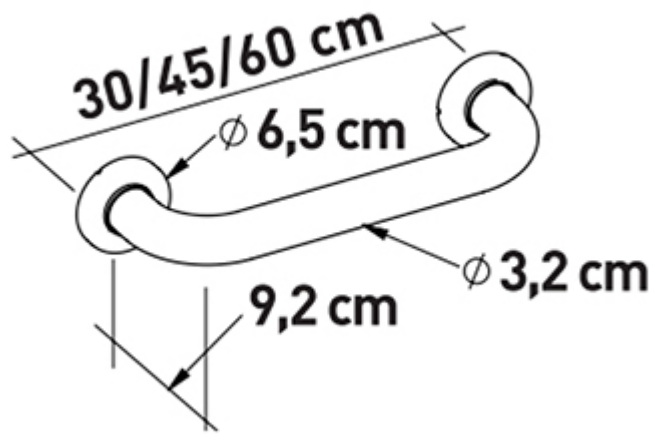

# Asideras de acero con recubrimiento epoxi **LIGURIA**

ref: ADA569-A

<https://www.ayudasdinamicas.com/index.php/p/asideras/asideras-de-acero-con-recubrimiento-epoxi-liguria>

Robustas barras asideras de acero de 32 mm de diámetro, con recubrimiento epoxi blanco. No están recomendadas para su instalación en ambientes húmedos. Con embellecedores de 65 mm de diámetro que ocultan los tornillos que las aseguran a la pared.

### Tabla de medidas y modelos

Modelo	Longitud	Material
ADA569-30A	30 cm	Acero pintado blanco
ADA569-45A	45 cm	Acero pintado blanco
ADA569-60A	60 cm	Acero pintado blanco