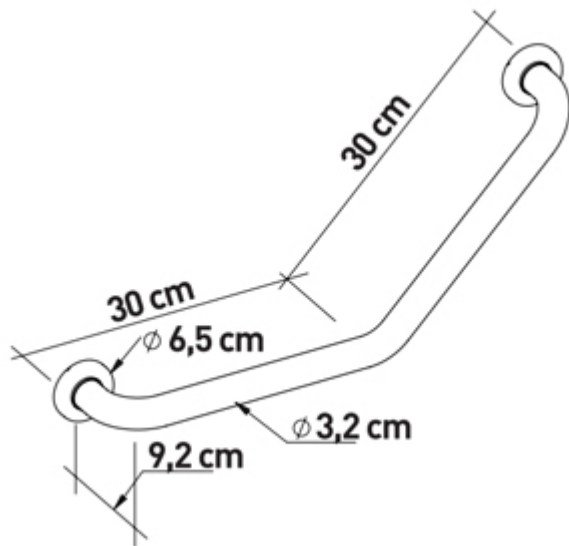

Ayudas Dinámicas®

Productos para una mayor independencia

Tabla de medidas y modelos

Modelo	Longitud	Material
ADA568I	30 x 30 cm	Inoxidable pulido