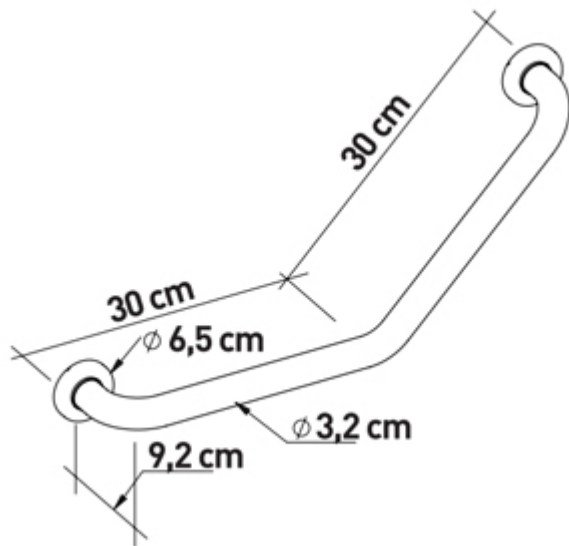

Práctica asidera multiusos, de gran ayuda para incorporarse o sentarse en el WC y también en las bañeras. Fabricadas en acero inoxidable (opción siempre recomendada para ambientes húmedos). Diámetro 32 mm. Con embellecedores de 65 mm de diámetro que ocultan los tornillos que las aseguran a la pared.

MEDIDAS:

Ayudas Dinámicas®

Productos para una mayor independencia

Tabla de medidas y modelos

Modelo	Longitud	Material
ADA568I	30 x 30 cm	Inoxidable pulido