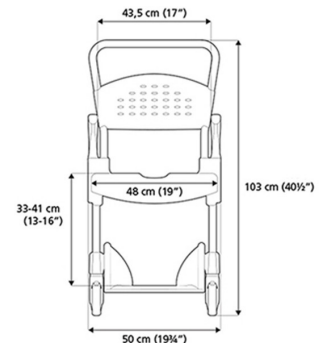

Ayudas Dinámicas®

Productos para una mayor independencia

Práctica y fácil de maniobrar

Se coloca fácilmente sobre cualquier inodoro, incluso sobre los montados en la pared. Los frenos en las ruedas delanteras se pueden accionar fácilmente cuando los de las ruedas traseras son de difícil acceso., por ejemplo, al colocar la silla Clean sobre el WC.

Reposapiés ergonómicos

Con formas anatómicas redondeadas, antideslizantes, de tacto cálido y envolventes por los lados. Como todos los detalles de la silla Clean los reposapiés están diseñados para proporcionar confort y seguridad al usuario y al cuidador, en este caso, alojar y proteger los pies desnudos. Regulables en altura y fácilmente escamoteables bajo la silla cuando no está en uso.

Fácil acceso

La silla tiene apertura delantera lo que facilita llevar a cabo las tareas de higiene de forma más cómoda y segura tanto para el usuario como para el cuidador.