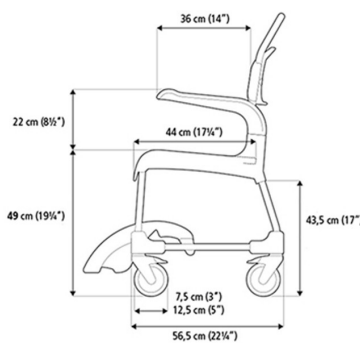

Ayudas Dinámicas®

Productos para una mayor independencia

Práctica y fácil de maniobrar

Se coloca fácilmente sobre cualquier inodoro, incluso sobre los montados en la pared. Los frenos en las ruedas delanteras se pueden accionar fácilmente cuando los de las ruedas traseras son de difícil acceso., por ejemplo, al colocar la silla Clean sobre el WC.

Reposapiés ergonómicos

Con formas anatómicas redondeadas, antideslizantes, de tacto cálido y envolventes por los lados. Como todos los detalles de la silla Clean los reposapiés están diseñados para proporcionar confort y seguridad al usuario y al cuidador, en este caso, alojar y proteger los pies desnudos. Regulables en altura y fácilmente escamoteables bajo la silla cuando no está en uso.

Fácil acceso

La silla tiene apertura delantera lo que facilita llevar a cabo las tareas de higiene de forma más cómoda y segura tanto para el usuario como para el cuidador.