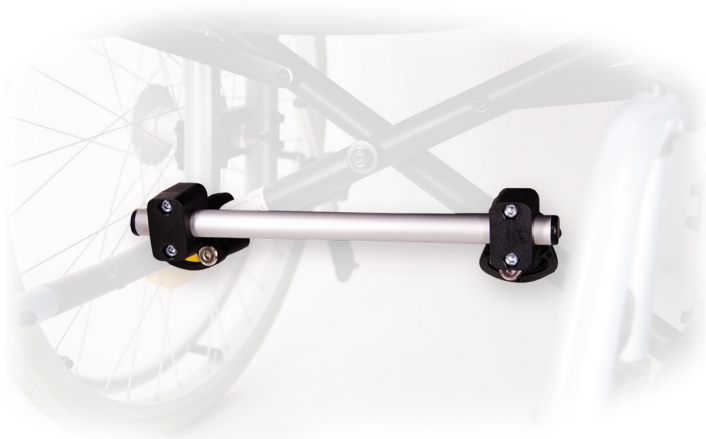

AyudasDinámicas®

Productos para una mayor independencia

Bloqueo de plegado sillas de ruedas

ref: H124610

<https://www.ayudasdinamicas.com/index.php/p/accesorios-movilidad/bloqueo-de-plegado-sillas-de-ruedas>

Práctico sistema de bloqueo de plegado de sillas de ruedas manuales. Fabricado en aluminio, para no añadir peso extra a la silla. Fácil instalación, en cuestión de minutos. Apto para tubos de diámetro 22 y 25 mm.

Tabla de medidas y modelos

Modelo	DIÁMETRO TUBO
H124610	22 y 25 mm.