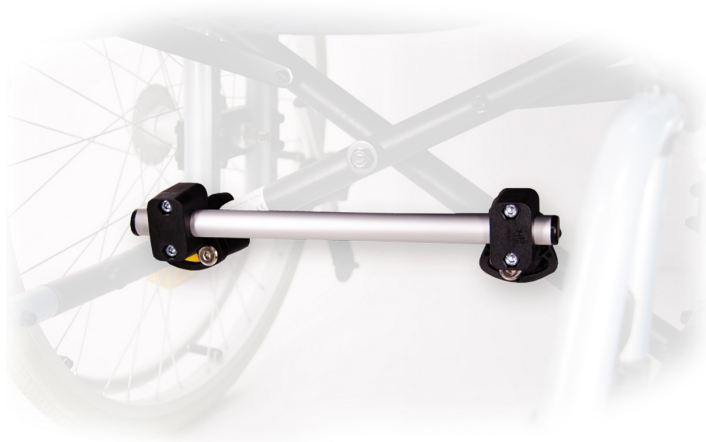

# Bloqueo de plegado sillas de ruedas

ref: H124610

<https://www.ayudasdinamicas.com/index.php/p/accesorios-movilidad/bloqueo-de-plegado-sillas-de-ruedas>

Práctico sistema de bloqueo de plegado de sillas de ruedas manuales. Fabricado en aluminio, para no añadir peso extra a la silla. Fácil instalación, en cuestión de minutos. Apto para tubos de diámetro 22 y 25 mm.

## Tabla de medidas y modelos

Modelo	DIÁMETRO TUBO
H124610	22 y 25 mm.