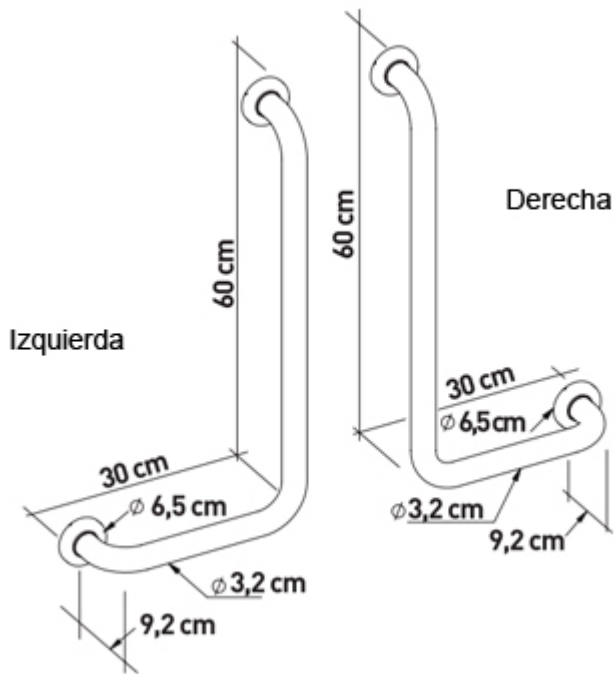

# Asidera angulada 90º de acero inoxidable **LIGURIA**

ref: ADA567I

<https://www.ayudasdinamicas.com/index.php/p/asideras/asidera-angulada-90e-de-acero-inoxidable-liguria>

Barras muy resistentes especialmente recomendadas para la ducha. Fabricadas en acero inoxidable ( la mejor opción para ambientes húmedos). Están disponibles en mano derecha e izquierda. Diámetro 32 mm. Con embellecedores que ocultan los tornillos que las aseguran a la pared.

### Tabla de medidas y modelos

Modelo	DIMENSIONES	POSICIÓN
ADA567I-R	30 x 60 cm	DERECHA
ADA567I-L	30 x 60 cm	IZQUIERDA