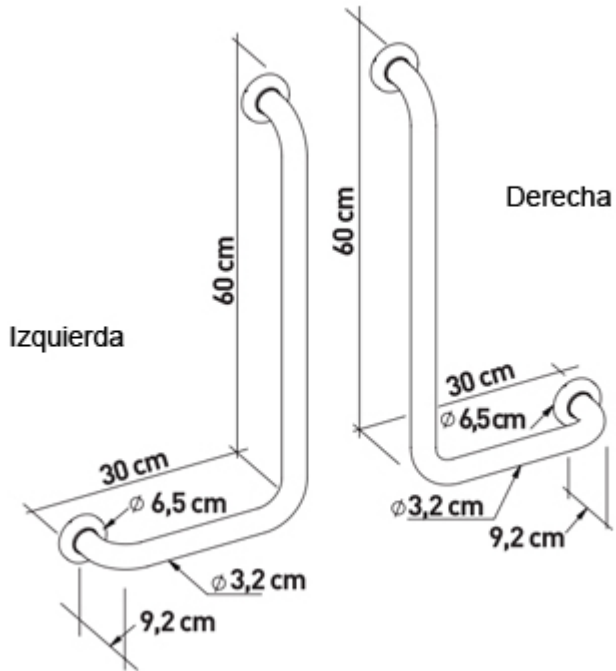

Ayudas Dinámicas®

Productos para una mayor independencia

Asidera angulada 90º de acero con recubrimiento epoxi LIGURIA

ref: ADA567A

<https://www.ayudasdinamicas.com/index.php/p/asideras/asidera-angulada-90e-de-acero-con-recubrimiento-epoxi-liguria>

Barras muy resistentes especialmente recomendadas para la ducha. Fabricadas en acero con recubrimiento epoxi color blanco. Están disponibles en mano derecha e izquierda. Diámetro 32 mm. Con embellecedores que ocultan los tornillos que las aseguran a la pared.

MEDIDAS:

Ayudas Dinámicas®

Productos para una mayor independencia

Tabla de medidas y modelos

Modelo	DIMENSIONES	POSICIÓN
ADA567A-R	30 x 60 cm	DERECHA
ADA567A-L	30 x 60 cm	IZQUIERDA