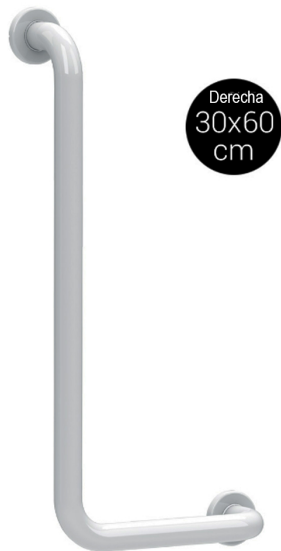

# Asidera angulada 90º de acero con recubrimiento epoxi LIGURIA

ref: ADA567A

<https://www.ayudasdinamicas.com/index.php/p/asideras/asidera-angulada-90e-de-acero-con-recubrimiento-epoxi-liguria>

Barras muy resistentes especialmente recomendadas para la ducha. Fabricadas en acero con recubrimiento epoxi color blanco. Están disponibles en mano derecha e izquierda. Diámetro 32 mm. Con embellecedores que ocultan los tornillos que las aseguran a la pared.

### Tabla de medidas y modelos

Modelo	DIMENSIONES	POSICIÓN
ADA567A-R	30 x 60 cm	DERECHA
ADA567A-L	30 x 60 cm	IZQUIERDA