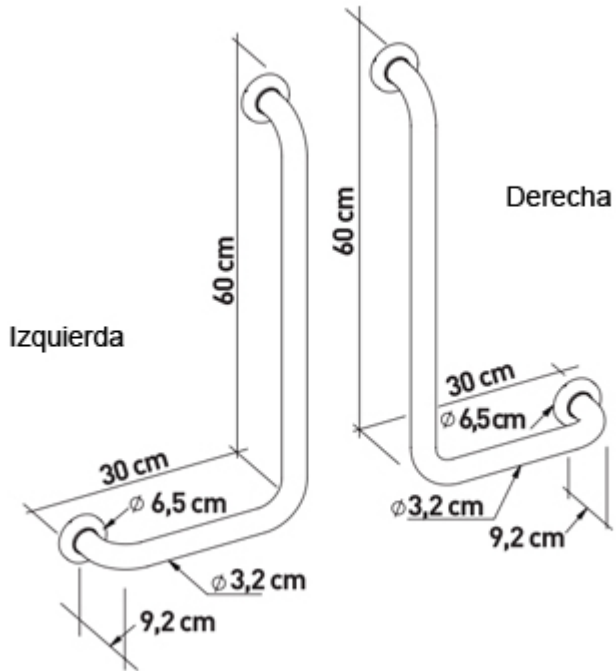

# Asidera angulada 90º de acero con recubrimiento epoxi LIGURIA

ref: ADA567A

<https://www.ayudasdinamicas.com/index.php/p/asideras/asidera-angulada-90e-de-acero-con-recubrimiento-epoxi-liguria>

Barras muy resistentes especialmente recomendadas para la ducha. Fabricadas en acero con recubrimiento epoxi color blanco. Están disponibles en mano derecha e izquierda. Diámetro 32 mm. Con embellecedores que ocultan los tornillos que las aseguran a la pared.

### Tabla de medidas y modelos

Modelo	DIMENSIONES	POSICIÓN
ADA567A-R	30 x 60 cm	DERECHA
ADA567A-L	30 x 60 cm	IZQUIERDA