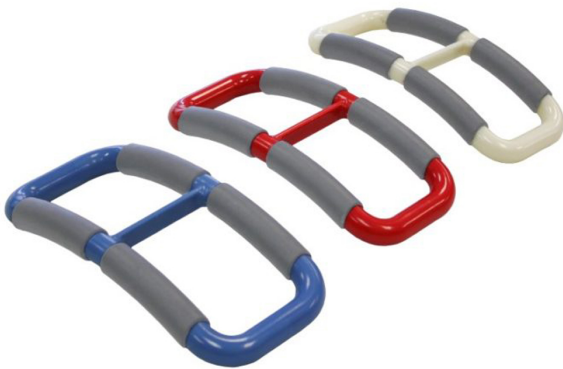

La asa Pimpf es una pequeña ayuda para la incorporación muy efectiva. Simplemente el cuidador debe aplicar su peso hacia atrás para que se incorpore el usuario de una forma sencilla, cómoda y sin contacto.

Ayudas Dinámicas®

Productos para una mayor independencia

Simplemente el cuidador debe aplicar su peso hacia atrás para que se incorpore el usuario de una forma sencilla, cómoda y sin contacto.

- No requiere esfuerzo por el cuidador
- Pequeño y portátil
- Con recubrimiento antideslizante

Disponible en tres colores
Se suministra en un expositor de 6 unidades.

224

Tabla de medidas y modelos

Modelo	
AD946	Expositor de 6 unidades