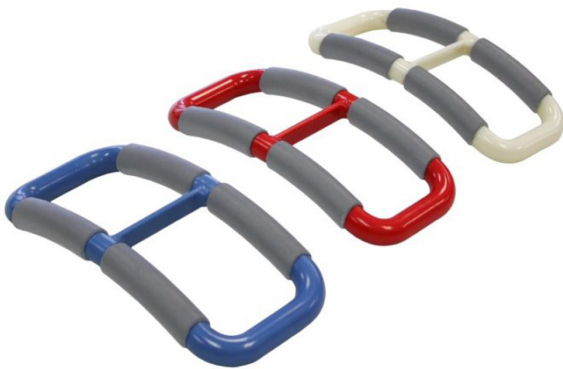

Ayudas Dinámicas[®]

Productos para una mayor independencia

Asa de ayuda para la incorporación PIMPF

ref: AD946

<https://www.ayudasdinamicas.com/index.php/p/transferecias-con-asistente/asa-ayuda-a-la-incorporacion-pimpf>

La asa Pimpf es una pequeña ayuda para la incorporación muy efectiva. Simplemente el cuidador debe aplicar su peso hacia atrás para que se incorpore el usuario de una forma sencilla, cómoda y sin contacto.

Ayudas Dinámicas®

Productos para una mayor independencia

Simplemente el cuidador debe aplicar su peso hacia atrás para que se incorpore el usuario de una forma sencilla, cómoda y sin contacto.

- No requiere esfuerzo por el cuidador
- Pequeño y portátil
- Con recubrimiento antideslizante

Disponible en tres colores
Se suministra en un expositor de 6 unidades.

224

Tabla de medidas y modelos

Modelo	
AD946	Expositor de 6 unidades