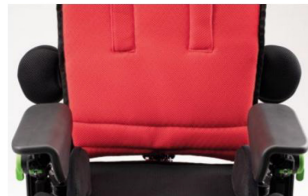

Ayudas Dinámicas®

Productos para una mayor independencia

Trona GRILLO ADAPTIVE

ref: BL1

<https://www.ayudasdinamicas.com/index.php/p/buggys-y-sillas-infantiles/trona-grillo-adaptive>

Grillo Adaptive Seating de Ormesa es una trona compacta con configuración ajustable para niños y adolescentes, ideal para ser utilizada en muchos contextos, como la realización de actividades diarias en la escuela y el hogar. El sistema patentado internacional de ajuste de altura típico de la "familia de productos GRILLO" permite una base compacta que ahorra espacio al tiempo que ofrece una amplia gama de ajustes de altura. Grillo Adaptive Seating tiene una tapicería de carga extremadamente transpirable, duradera, fácilmente lavable e ignífuga.

Tres configuraciones para satisfacer cada necesidad

El Asiento Adaptativo Grillo de Ormesa es un dispositivo de asistencia diseñado para satisfacer las necesidades de los cuidadores y los niños: los padres saben que la trona se convierte en una herramienta fundamental en el desarrollo del niño, ¡para el desempeño de cualquier actividad; el niño implementa la

ACCESORIOS:

Ayudas Dinámicas®

Productos para una mayor independencia

947 Cinturón pélvico con ángulo variable

Disponible en tres tamaños, proporcionado como estándar.

920 cinturón pélvico de cuatro puntos

Disponible en dos tamaños.

838 Soportes laterales de maletero

Regulables en altura, anchura y giro. Disponible en tres tamaños.

Revestido de tejido acolchado transpirable, extraíble para lavar.

868 Soportes de tronco enrollables y flexibles Regulables en altura, anchura y giro. Disponible en dos tamaños.