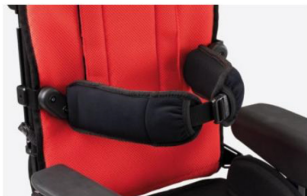

Ayudas Dinámicas®

Productos para una mayor independencia

Trona GRILLO ADAPTIVE

ref: BL1

<https://www.ayudasdinamicas.com/index.php/p/buggys-y-sillas-infantiles/trona-grillo-adaptive>

Grillo Adaptive Seating de Ormesa es una trona compacta con configuración ajustable para niños y adolescentes, ideal para ser utilizada en muchos contextos, como la realización de actividades diarias en la escuela y el hogar. El sistema patentado internacional de ajuste de altura típico de la "familia de productos GRILLO" permite una base compacta que ahorra espacio al tiempo que ofrece una amplia gama de ajustes de altura. Grillo Adaptive Seating tiene una tapicería de carga extremadamente transpirable, duradera, fácilmente lavable e ignífuga.

Tres configuraciones para satisfacer cada necesidad

El Asiento Adaptativo Grillo de Ormesa es un dispositivo de asistencia diseñado para satisfacer las necesidades de los cuidadores y los niños: los padres saben que la trona se convierte en una herramienta fundamental en el desarrollo del niño, ¡para el desempeño de cualquier actividad; el niño implementa la

ACCESORIOS:

Ayudas Dinámicas®

Productos para una mayor independencia

947 Cinturón pélvico con ángulo variable

Disponible en tres tamaños, proporcionado como estándar.

920 cinturón pélvico de cuatro puntos

Disponible en dos tamaños.

838 Soportes laterales de maletero

Regulables en altura, anchura y giro. Disponible en tres tamaños.

Revestido de tejido acolchado transpirable, extraíble para lavar.

868 Soportes de tronco enrollables y flexibles Regulables en altura, anchura y giro. Disponible en dos tamaños.