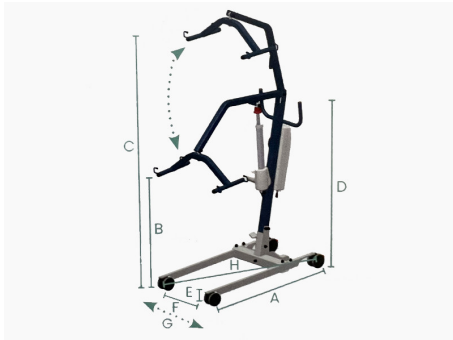

# Grúa compacta FLY COMPACT

ref: AD915-S

<https://www.ayudasdinamicas.com/index.php/p/gruas-de-elevacion-y-traslado/grua-compacta-fly-3-compact>

La FLY 3 COMPACT es una grúa compacta, de dimensiones muy reducidas, con un ancho total de tan solo 57 cm lo que facilita el acceso a espacios muy reducidos. Incorpora 4 ruedas dobles de mayor tamaño con frenos en la parte trasera, con lo que el cuidador conseguirá una mejor maniobrabilidad.

**Ayudas Dinámicas®**

Productos para una mayor independencia

Es una grúa de grandes prestaciones, como las de gran tamaño, pero con dimensiones reducidas. Soporta un peso máximo de 160 kg y gracias al diseño del mástil aumenta el espacio entre la persona y el motor de la grúa, a la vez que permite un acceso cómodo al paciente cuando hay que elevarlo de la cama.

### **PERCHA DE 4 PUNTOS**

Permite traslados de la cama a la silla en posición sentada gracias a su percha de 4 puntos.

La gama de grúas FLY 3, disponen de unas patas amplias de apertura mecánica o eléctrica (solo en el modelo XXL). Están diseñadas para su uso en hogares e instituciones. Permite levantar al paciente del suelo con total comodidad.

**Ayudas Dinámicas®**

Productos para una mayor independencia

- A.** Largo total: 104 cm
- B.** Altura mínima de la percha al suelo: 56 cm
- C.** Altura máxima de la percha al suelo: 165 cm
- D.** Altura total: 125 cm
- E.** Altura de las patas: 11 cm
- F.** Ancho de la base cerrada: 57 cm
- G.** Ancho máxima abertura de las patas: 81 cm
- H.** Diámetro de giro: 112 cm