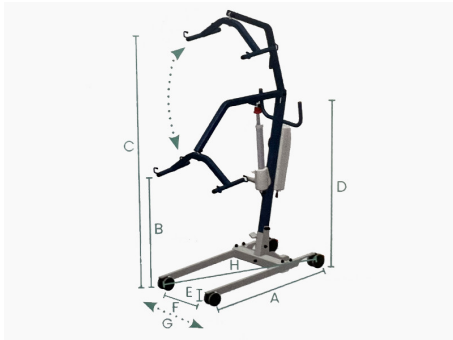

AyudasDinámicas®

Productos para una mayor independencia

Grúa compacta FLY COMPACT

ref: AD915-S

<https://www.ayudasdinamicas.com/index.php/p/gruas-de-elevacion-y-traslado/grua-compacta-fly-3-compact>

La FLY 3 COMPACT es una grúa compacta, de dimensiones muy reducidas, con un ancho total de tan solo 57 cm lo que facilita el acceso a espacios muy reducidos. Incorpora 4 ruedas dobles de mayor tamaño con frenos en la parte trasera, con lo que el cuidador conseguirá una mejor maniobrabilidad.

Ayudas Dinámicas®

Productos para una mayor independencia

Es una grúa de grandes prestaciones, como las de gran tamaño, pero con dimensiones reducidas. Soporta un peso máximo de 160 kg y gracias al diseño del mástil aumenta el espacio entre la persona y el motor de la grúa, a la vez que permite un acceso cómodo al paciente cuando hay que elevarlo de la cama.

PERCHA DE 4 PUNTOS

Permite traslados de la cama a la silla en posición sentada gracias a su percha de 4 puntos.

La gama de grúas FLY 3, disponen de unas patas amplias de apertura mecánica o eléctrica (solo en el modelo XXL). Están diseñadas para su uso en hogares e instituciones. Permite levantar al paciente del suelo con total comodidad.

Ayudas Dinámicas®

Productos para una mayor independencia

- A.** Largo total: 104 cm
- B.** Altura mínima de la percha al suelo: 56 cm
- C.** Altura máxima de la percha al suelo: 165 cm
- D.** Altura total: 125 cm
- E.** Altura de las patas: 11 cm
- F.** Ancho de la base cerrada: 57 cm
- G.** Ancho máxima abertura de las patas: 81 cm
- H.** Diámetro de giro: 112 cm