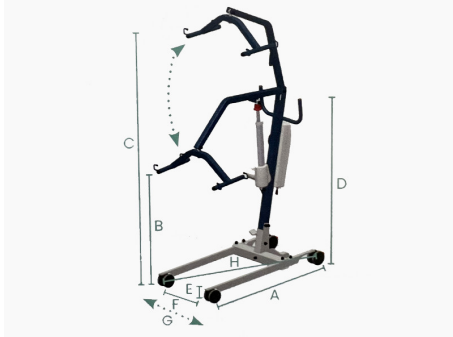

# Grúa de elevación y traslado FLY STANDARD

ref: AD915-M

<https://www.ayudasdinamicas.com/index.php/p/gruas-de-elevacion-y-traslado/grua-de-elevacion-y-traslado-fly-3-standard>

La FLY 3 STANDARD es una grúa de altas prestaciones, ideal para instituciones, con un ancho total de tan solo 66. Incorpora 4 ruedas dobles de mayor tamaño con frenos en la parte trasera, con lo que el cuidador conseguirá una mejor maniobrabilidad.

**Ayudas Dinámicas®**

Productos para una mayor independencia

Es una grúa de grandes prestaciones. Soporta un peso máximo de 180 kg y gracias al diseño del mástil aumenta el espacio entre la persona y el motor de la grúa, a la vez que permite un acceso cómodo al paciente cuando hay que elevarlo de la cama.

### **PERCHA DE 4 PUNTOS**

Permite traslados de la cama a la silla en posición sentada gracias a su percha de 4 puntos.

La gama de grúas FLY 3, disponen de unas patas amplias de apertura mecánica o eléctrica (solo en el modelo XXL). Están diseñadas para su uso en hogares e instituciones. Permite levantar al paciente del suelo con total comodidad.

**Ayudas Dinámicas®**

Productos para una mayor independencia

- A. Largo total: 124 cm
- B. Altura mínima de la percha al suelo: 57 cm
- C. Altura máxima de la percha al suelo: 179 cm
- D. Altura total: 135 cm
- E. Altura de las patas: 11 cm
- F. Ancho de la base cerrada: 66 cm
- G. Ancho máxima abertura de las patas: 96 cm
- H. Diámetro de giro: 133 cm