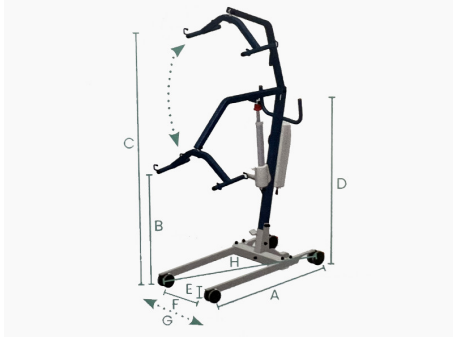

La FLY 3 STANDARD es una grúa de altas prestaciones, ideal para instituciones, con un ancho total de tan solo 66. Incorpora 4 ruedas dobles de mayor tamaño con frenos en la parte trasera, con lo que el cuidador conseguirá una mejor maniobrabilidad.

Ayudas Dinámicas®

Productos para una mayor independencia

Es una grúa de grandes prestaciones. Soporta un peso máximo de 180 kg y gracias al diseño del mástil aumenta el espacio entre la persona y el motor de la grúa, a la vez que permite un acceso cómodo al paciente cuando hay que elevarlo de la cama.

PERCHA DE 4 PUNTOS

Permite traslados de la cama a la silla en posición sentada gracias a su percha de 4 puntos.

La gama de grúas FLY 3, disponen de unas patas amplias de apertura mecánica o eléctrica (solo en el modelo XXL). Están diseñadas para su uso en hogares e instituciones. Permite levantar al paciente del suelo con total comodidad.

Ayudas Dinámicas®
Productos para una mayor independencia

- A. Largo total: 124 cm
- B. Altura mínima de la percha al suelo: 57 cm
- C. Altura máxima de la percha al suelo: 179 cm
- D. Altura total: 135 cm
- E. Altura de las patas: 11 cm
- F. Ancho de la base cerrada: 66 cm
- G. Ancho máxima abertura de las patas: 96 cm
- H. Diámetro de giro: 133 cm