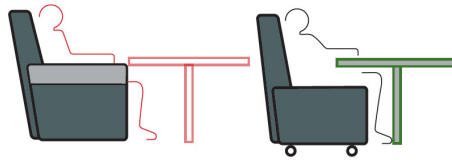

### **Posición TV**

Batik tiene dos motores de serie, de manera que se puede accionar el reposapiernas o el respaldo de manera independiente para adoptar cualquier posición a su conveniencia. Elevar solo las piernas para descansarlas es siempre se agradable y permite una variedad de actividades relajantes, tales como leer, practicar algún hobby o ver la TV desde una cómoda postura.

### **Relax Total**

Posición de extensión total del respaldo y de las piernas para adoptar la función de cama para un cómodo descanso. Dormir o hacer una relajante siesta en esta butaca con orejeras es siempre reparador y agradable.

### **Elevación**

Gracias a la función de elevación es posible levantarse de la butaca fácilmente y sin esfuerzo, tan solo apretando un botón del mando la persona puede incorporarse lentamente. Esta función, que también puede ser de ayuda para sentarse, facilita el día a día a personas con problemas de movilidad.

**Ayudas Dinámicas®**

Productos para una mayor independencia

Batik se fabrica con los brazos extraíbles de serie. Esto permite usar la butaca como una silla corriente para sentarse a la mesa.

**Ayudas Dinámicas®**