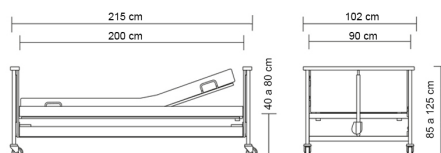

Las barandillas, respecto al somier, se pueden regular en altura, desde 37 a 45 cm.