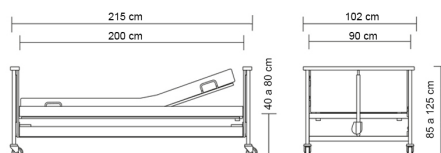

Ayudas Dinámicas®

Productos para una mayor independencia

SOMIER DE LAMAS DE METAL

El somier de láminas de metal ofrece durabilidad y resistencia. Además, las lamas metálicas ofrecen un soporte firme que favorece la correcta alineación de la columna durante el sueño. Otro de los beneficios importantes es la facilidad de limpieza y desinfección, ya que no absorbe líquidos ni olores y se pueden limpiar con desinfectantes sin dañar el material.

BARANDILLAS DE ALUMINIO

Las barandillas de aluminio son resistentes y tienen una buena durabilidad. Además, son resistentes a la corrosión, lo que asegura una larga vida útil incluso en entornos con alta humedad. Son fáciles de limpiar y previenen las caídas, siendo ideales para hospitales o residencias.

Las barandillas, respecto al somier, se pueden regular en altura, desde 37 a 45 cm.

MANDO

Todas las funciones del mando se pueden bloquear para impedir el uso no deseado de todas las funciones de la cama.

MEDIDAS: