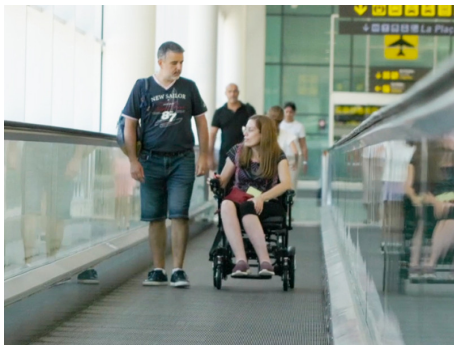

La nueva silla eléctrica plegable super ligera de aluminio. Con solo 17 kg de peso, es perfecta para sus viajes. Diseñada pensando en la comodidad y la practicidad, esta silla le ofrece libertad de movimiento y facilidad de transporte.

Reposabrazos abatibles para facilitar las transferencias laterales.

Los reposapiés se pueden plegar para reducir la longitud de la silla, cuando tiene que entrar en un ascensor.

Equipada con la última tecnología, batería de iones de **Litio de 10Ah.**, con una autonomía de hasta 15 Km, que permite entre otras ventajas, viajar con la mayoría de las aerolíneas.

La batería es extraíble y se puede cargar directamente en la silla o fuera de ella.

Su diseño compacto y su capacidad de plegado rápido la convierten en la opción ideal para desplazarse sin preocupaciones.