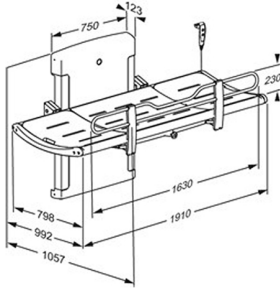

Largo de superficie 1800 mm, medidas exteriores 1057 mm x 1910 mm.

Materiales: Acero inoxidable lacado en polvo, aluminio, espuma de poliuretano y poliestireno.

Está diseñada para proporcionar una plataforma estable para ducharse y cambiarse de adultos y niños con movilidad reducida.

Ayudas Dinámicas®

Productos para una mayor independencia

MEDIDAS:

Tabla de medidas y modelos

Modelo	Largo	Alto regulable	Accesorio
R8538	180 cm	de 30 a 100 cm	Con barandilla