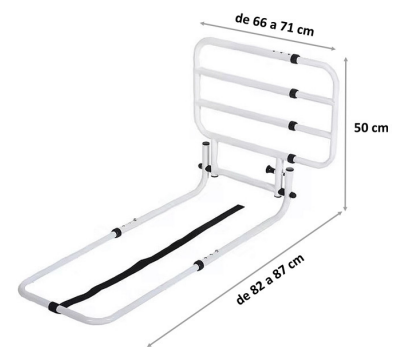

Ayudas Dinámicas®

Productos para una mayor independencia

Barandilla corta, extensible y abatible ECO PIVOT RAIL

ref: AD931

<https://www.ayudasdinamicas.com/index.php/p/barandillas/barandilla-corta-extensible-y-abatible-eco-pivot-rail>

Barandilla para cama universal extensible, para alargarla o acortarla a conveniencia, y además se puede abatir para salir y entrar en la cama con más comodidad.

Ayudas Dinámicas[®]

Productos para una mayor independencia

Barandilla lateral y asidera para incorporación de la cama todo en uno.

Ajustable en longitud: regulable en tres longitudes de 66, 68 o 71 cm, adaptándose a diferentes necesidades de los usuarios.

Plegable hacia abajo: el diseño plegable permite bajar la barandilla fácilmente para facilitar la salida de la cama.

Versátil: se puede montar en ambos lados de la cama, ofreciendo flexibilidad.

Seguridad adicional: incluye un cinturón de fijación que se adapta perfectamente a camas dobles, garantizando estabilidad.

Facilita la incorporación: ideal para ayudar a levantarse y sentarse de la cama de manera segura y sencilla.