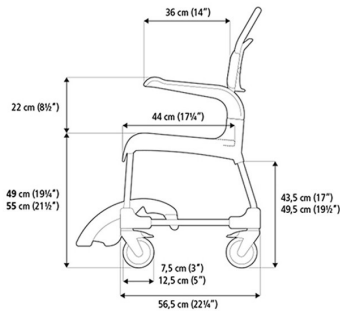

#### **Práctica y fácil de maniobrar**

Se coloca fácilmente sobre cualquier inodoro, incluso sobre los montados en la pared. Clean está disponible en dos alturas de asiento: 49cm y 55cm, para una altura máxima de inodoro de 43cm y 48cm respectivamente. Los frenos en las ruedas delanteras se pueden accionar fácilmente cuando los de las ruedas traseras son de difícil acceso., por ejemplo, al colocar la silla Clean sobre el WC.

**MODELO COLOR VERDE CON 2 RUEDAS CON FRENOS:**

49 cm de altura de asiento (ref. AD828)  
 55 cm de altura de asiento (ref. AD828L)

**MODELO COLOR BLANCO CON 2 RUEDAS CON FRENOS:**

49 cm de altura de asiento (ref. AD828/G)  
 55 cm de altura de asiento (ref. AD828L/G)

**MODELO COLOR VERDE CON 4 RUEDAS CON FRENOS:**

49 cm de altura de asiento (ref. AD828-4)  
 55 cm de altura de asiento (ref. AD828L-4)

**Tabla de medidas y modelos**

Modelo	Altura asiento	Ancho	Fondo	Ancho asiento	Ancho entre brazos	Altura WC	Ruedas con freno	Color
AD828	49 cm	50 cm	86 cm	48 cm	43 cm	43 cm	2	Verde