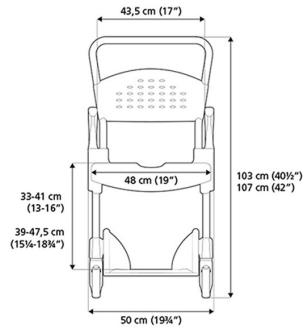

#### **Práctica y fácil de maniobrar**

Se coloca fácilmente sobre cualquier inodoro, incluso sobre los montados en la pared. Clean está disponible en dos alturas de asiento: 49cm y 55cm, para una altura máxima de inodoro de 43cm y 48cm respectivamente. Los frenos en las ruedas delanteras se pueden accionar fácilmente cuando los de las ruedas traseras son de difícil acceso., por ejemplo, al colocar la silla Clean sobre el WC.

**MODELO COLOR VERDE CON 2 RUEDAS CON FRENOS:**

49 cm de altura de asiento (ref. AD828)  
 55 cm de altura de asiento (ref. AD828L)

**MODELO COLOR BLANCO CON 2 RUEDAS CON FRENOS:**

49 cm de altura de asiento (ref. AD828/G)  
 55 cm de altura de asiento (ref. AD828L/G)

**MODELO COLOR VERDE CON 4 RUEDAS CON FRENOS:**

49 cm de altura de asiento (ref. AD828-4)  
 55 cm de altura de asiento (ref. AD828L-4)

**Tabla de medidas y modelos**

Modelo	Altura asiento	Ancho	Fondo	Ancho asiento	Ancho entre brazos	Altura WC	Ruedas con freno	Color
AD828	49 cm	50 cm	86 cm	48 cm	43 cm	43 cm	2	Verde