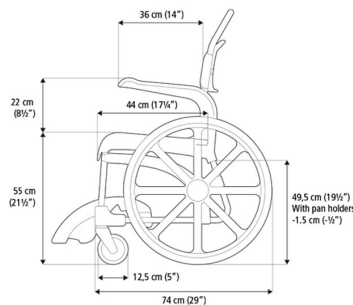

**Práctica y fácil de maniobrar**  
Se coloca fácilmente sobre cualquier inodoro, incluso sobre los montados en la pared.

**Fácil acceso**

El asiento está totalmente abierto en la parte trasera, en vez de en la frontal. Este concepto, introducido por primera vez por Etac pensando en la dignidad de los pacientes y en facilitar la labor de los cuidadores, es el más popular en las instituciones de toda Europa. Facilita mucho el acceso para la higiene íntima, y al mismo tiempo aporta más dignidad a la persona.

**Reposapiés ergonómicos**

Con formas anatómicas redondeadas, antideslizantes, de tacto cálido y envolventes por los lados. Como todos los detalles de la silla Clean los reposapiés están diseñados para proporcionar confort y seguridad al usuario y al cuidador, en este caso, alojar y proteger los pies desnudos. Regulables en altura y fácilmente escamoteables bajo la silla cuando no está en uso.

## Tabla de medidas y modelos

| Modelo | Alto asiento | Ancho total | Fondo total | Ancho asiento | Ancho entre brazos |
|--------|--------------|-------------|-------------|---------------|--------------------|
| AD829  | 55 cm        | 69 cm       | 95 cm       | 48 cm         | 43 cm              |