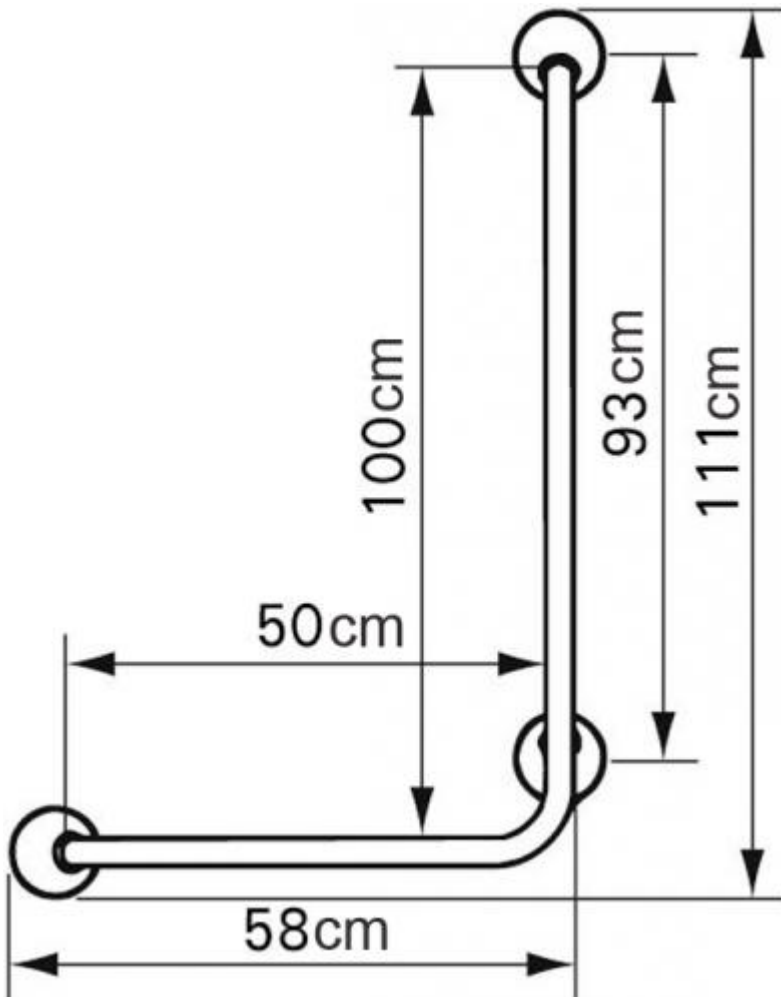

Ayudas Dinámicas[®]
Productos para una mayor independencia

Asideras 90º

ref: CR0015

<https://www.ayudasdinamicas.com/index.php/p/asideras/asideras-90>

Recomendada para la ducha y el baño.

En combinación con el soporte del teléfono de ducha, ref **Li2630.200**, esta barra es ideal para la ducha y está disponible en una variedad de colores.

Medidas

AyudasDinámicas®

Productos para una mayor independencia

Tabla de medidas y modelos

Modelo	Características	Ángulo
LI2611.003	Izquierda	90º
LI2611.004	Derecha	90º