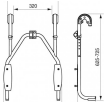

Azul. RAL 5002

Negro. RAL 9005

Para usuarios de más de 125 Kg recomendamos utilizar este asiento de ducha sin brazos en combinación con barras abatibles alicatadas a la pared en ambos lados del asiento. También se recomienda poner unas patas

Accesorios

- Asiento blando para asiento de ducha Linido

- Patas para asiento de ducha inoxidable accesorio blanco

- Estructura click-on altura regulable inoxidable blanco