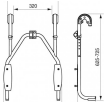

# Asiento de ducha abatible con respaldo Linido

ref: LI2202.200B

<https://www.ayudasdinamicas.com/index.php/p/asientos-abatibles/asiento-de-ducha-abatible-con-respaldo-linido>

Las cuidadas formas curvas del respaldo han sido estudiadas para permitir adoptar cómodamente diferentes posturas, desde una más erguida y atenta, hasta una más relajada.

Crema. RAL 9001

Rojo. RAL 3003

**Ayudas Dinámicas®**

Productos para una mayor independencia

Azul. RAL 5002

Negro. RAL 9005

Para usuarios de más de 125 Kg recomendamos utilizar este asiento de ducha sin brazos en combinación con barras abatibles alicatadas a la pared en ambos lados del asiento. También se recomienda poner unas patas

## Accesorios

- Asiento blando para asiento de ducha Linido

- Patas para asiento de ducha inoxidable accesorio blanco

- Estructura click-on altura regulable inoxidable blanco