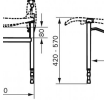

Crema. RAL 9001

Rojo. RAL 3003

**Ayudas Dinámicas®**

Productos para una mayor independencia

Azul. RAL 5002

Negro. RAL 9005

Para usuarios de más de 125 Kg recomendamos utilizar este asiento de ducha sin brazos en combinación con barras abatibles alicatadas a la pared en ambos lados del asiento. También se recomienda poner unas patas

## Accesorios

- Asiento blando para asiento de ducha Linido

- Patas para asiento de ducha inoxidable accesorio blanco

- Estructura click-on altura regulable inoxidable blanco