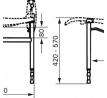

- Asiento blando para asiento de ducha Linido