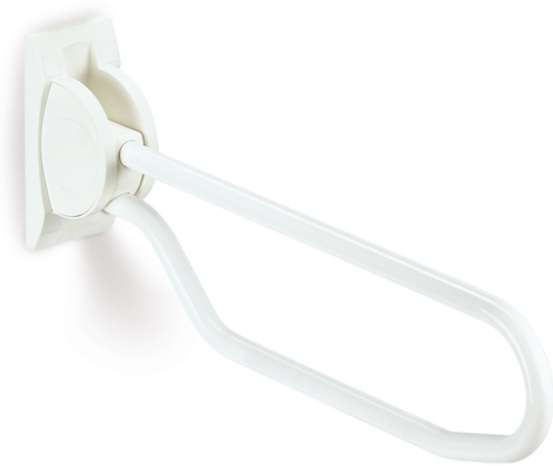

## Barras abatibles Linido

ref: LI2603

<https://www.ayudasdinamicas.com/index.php/p/barras-abatibles/barras-abatibles-linido>

La barra abatible de Linido es también el producto de un elaborado proceso de diseño para conseguir una barra muy estética y a la vez funcional. Estudiadas formas que responden a la observación de cómo las personas se interrelacionan con las barras abatibles: permiten agarrarlas desde delante, de manera que muchas personas realizan transferencias frontales y no siempre laterales. El tubo metálico se inserta totalmente en el bloque de plástico, así no hay peligro de atraparse las manos, tal y como ocurre con las barras que apoyan directamente sobre la pared.

De construcción extremadamente sólida y resistente, el bloque que está en contacto con la pared es de plástico reforzado con fibra de vidrio, y el tubo metálico es de acero. Se fabrica en un gran número de medidas y acabados. Se bloquea cuando está en posición vertical para optimizar el espacio disponible.

## Accesorios

- Porta-rollo para una sola mano