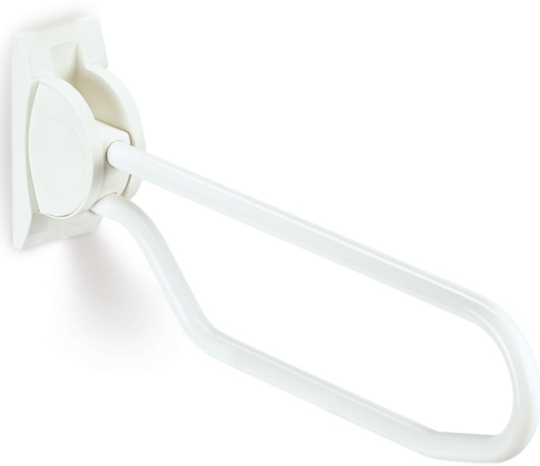

Ayudas Dinámicas®

Productos para una mayor independencia

Barras abatibles Linido

ref: LI2603

<https://www.ayudasdinamicas.com/index.php/p/barras-abatibles/barras-abatibles-linido>

La barra abatible de Linido es también el producto de un elaborado proceso de diseño para conseguir una barra muy estética y a la vez funcional. Estudiadas formas que responden a la observación de cómo las personas se interrelacionan con las barras abatibles: permiten agarrarlas desde delante, de manera que muchas personas realizan transferencias frontales y no siempre laterales. El tubo metálico se inserta totalmente en el bloque de plástico, así no hay peligro de atraparse las manos, tal y como ocurre con las barras que apoyan directamente sobre la pared.

De construcción extremadamente sólida y resistente, el bloque que está en contacto con la pared es de plástico reforzado con fibra de vidrio, y el tubo metálico es de acero. Se fabrica en un gran número de medidas y acabados. Se bloquea cuando está en posición vertical para optimizar el espacio disponible.