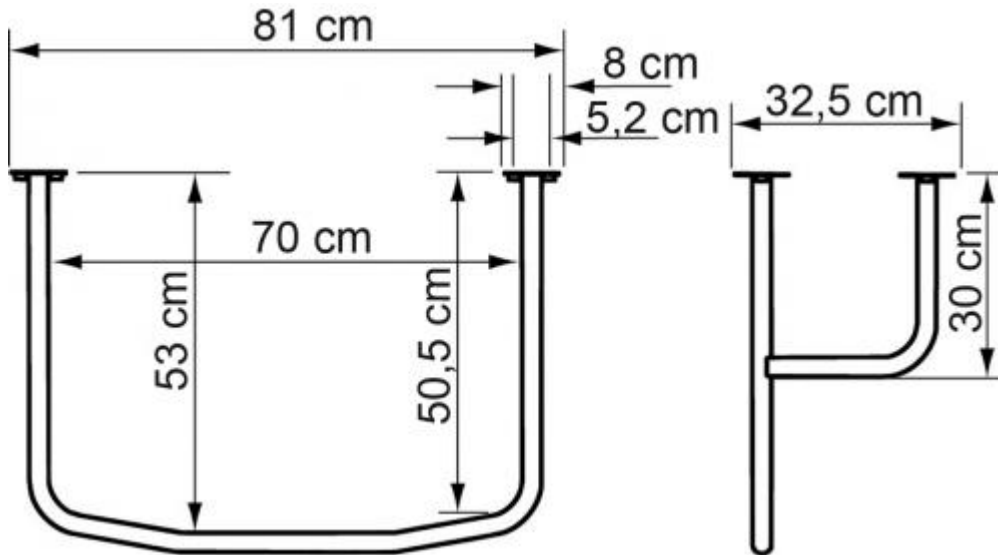

# Asidera contorno de lavamanos

ref: LI2606

<https://www.ayudasdinamicas.com/index.php/p/accesorios-aseo/asidera-contorno-de-lavamanos>

Proporciona un soporte seguro alrededor del lavamanos.

### Tabla de medidas y modelos

Modelo	Largo	Fondo	Alto
LI2606	81 cm	53 cm	32,5 cm