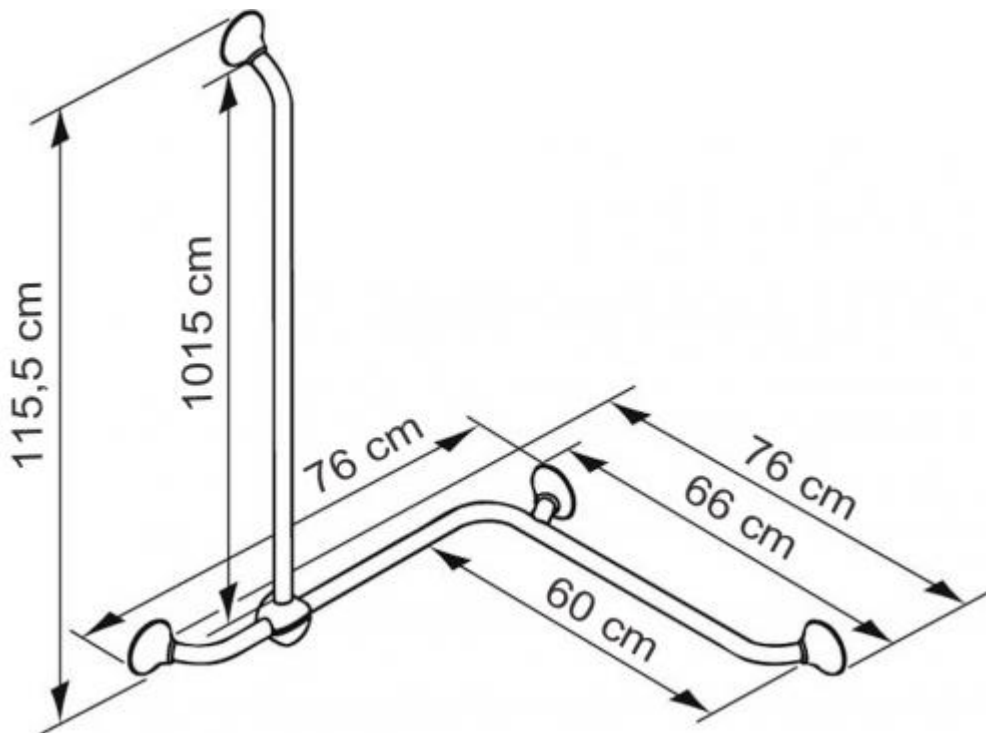

AyudasDinámicas®

Productos para una mayor independencia

Asidera 'Ergogrip' a 2 paredes

ref: CR0017

<https://www.ayudasdinamicas.com/index.php/p/asideras/asidera-ergogrip-a-2-paredes>

La barra vertical es móvil y se puede montar donde más convenga, según las necesidades o las preferencias de cada lavabo.

Disponibles en una atractiva gama de colores.

El conector redondo de plástico esta disponible sólo en color blanco.

Medidas

Ayudas Dinámicas®

Productos para una mayor independencia

Tabla de medidas y modelos

Modelo	Características
LI2611.015	A 2 paredes sin barra vertical
LI2611.016	A 2 paredes con barra vertical