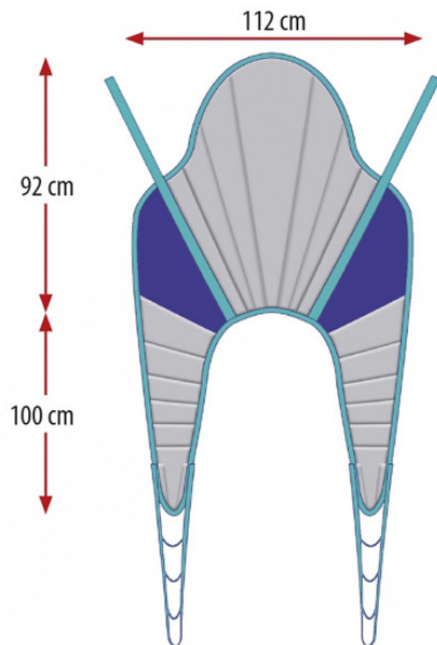

AyudasDinámicas®

Productos para una mayor independencia

Arnés GOLIATH XXL (320 kg)

ref: A914

<https://www.ayudasdinamicas.com/index.php/p/arneses/arnes-goliath-xxl-320-kg>

Arnés especialmente reforzado para realizar las transferencias de personas con gran sobrepeso y hacerlo con seguridad y comodidad tanto para el usuario como para el cuidador. Suministrado en talla única.

COLOCACIÓN DE
UN ARNÉS PARA
REALIZAR
TRANSFERENCIAS
DESDE LA CAMA:

ELEVACIÓN DE
UN PACIENTE
CON GRÚA
DESDE EL SUELO: