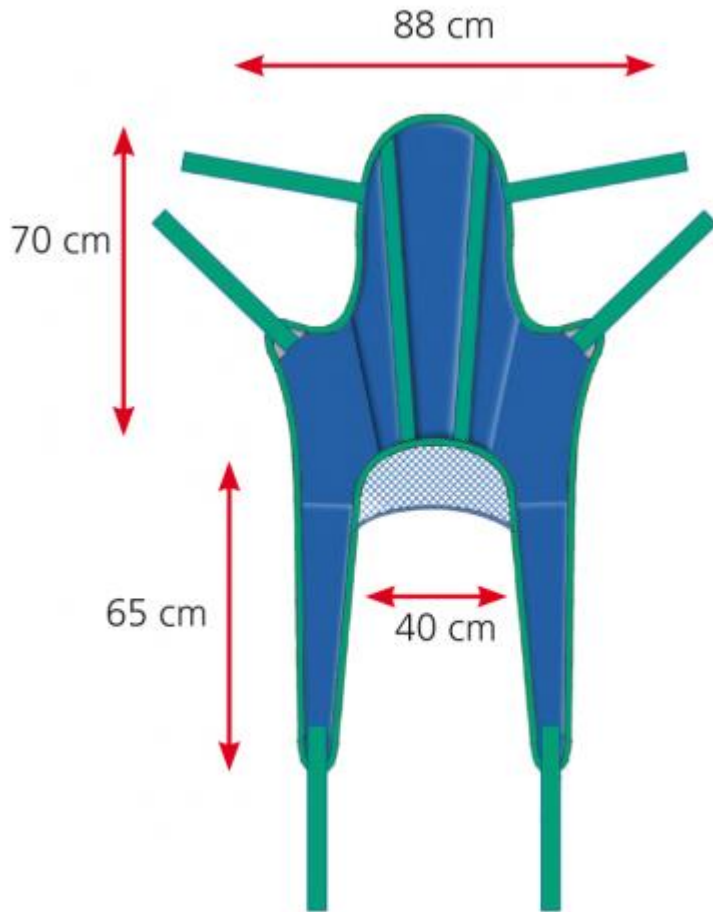

AyudasDinámicas®

Productos para una mayor independencia

Arnés de ajuste rápido 'Professional'

ref: A915

<https://www.ayudasdinamicas.com/index.php/p/arneses/arnes-de-ajuste-rapido-profesional>

De forma envolvente y con un respaldo alto y con cabezal que proporciona un buen soporte a la columna vertebral. Extremadamente fácil de poner a pacientes sentados, por ello es ampliamente utilizado en instituciones.

Talla única.

Ayudas Dinámicas®
Productos para una mayor independencia

Para más información o dudas de cómo colocar un arnés, ver el video demo del arnés modelo: Universal confort A912. Su colocación es exactamente la misma, solo cambian los acabados.