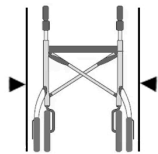

# Rollator estrecho LOW

ref: AD185

<https://www.ayudasdinamicas.com/index.php/p/rolators/rolator-estrecho-low>

SUPER ESTRECHO  
SOLO 56 cm

ESPECIAL PERSONAS  
PEQUEÑAS

Especialmente diseñado para personas de talla pequeña, el asiento tiene una altura de 46 cm. Maniobra en espacios muy reducidos porque es muy estrecho: solo 56 cm de ancho. Debajo del cómodo asiento acolchado de 36 x 32 cm tiene una práctica bolsa para llevar objetos de manera discreta. Se pliega fácilmente para su transporte o almacenamiento.

**Ayudas Dinámicas®**

Productos para una mayor independencia

Ligero y fácil de plegar. Fabricado en aluminio, tan solo pesa 6 Kg. Super estrecho, solo mide 56 cm de ancho total.

Frenos de maneta con sistema de bloqueo y puños anatómicos.

### Tabla de medidas y modelos

Modelo	Ancho total	Altura puños	Altura asiento	Longitud total	Ruedas
AD185	56 cm	de 73 a 90 cm	46 cm	74 cm	150 mm