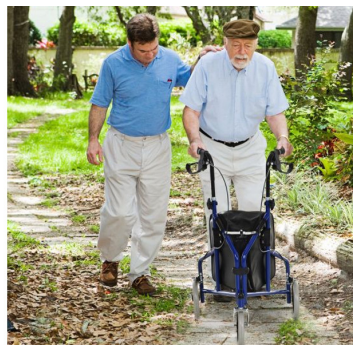

Ayudas Dinámicas®

Productos para una mayor independencia

Rollator extra maniobrable DELTA

ref: AD240

<https://www.ayudasdinamicas.com/index.php/p/rolators/caminador-extra-maniobrable-delta>

Rollator de tres ruedas diseñado especialmente para maniobrar en espacios reducidos. Con un radio de giro mínimo puede girar sobre sí mismo incluso en pasillos estrechos. Los puños son graduables de altura y llevan frenos para controlar mejor la marcha.

Ligero y fácil de plegar.

Solo pesa 6 Kg.

AyudasDinámicas®

Productos para una mayor independencia

Incorpora una práctica bolsa para llevar objetos de manera más discreta si los desplazamientos son en el exterior. Se pliega muy fácilmente para guardarlo por ejemplo tras una puerta, o facilitar su transporte.