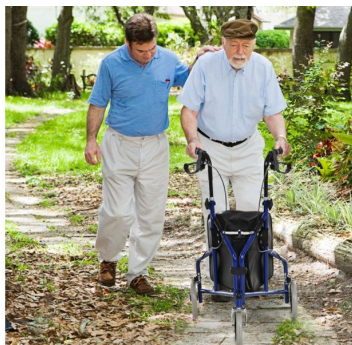

Ayudas Dinámicas®

Productos para una mayor independencia

Rollator extra maniobrable DELTA

ref: AD240

<https://www.ayudasdinamicas.com/index.php/p/rolators/caminador-extra-maniobrable-delta>

Rollator de tres ruedas diseñado especialmente para maniobrar en espacios reducidos. Con un radio de giro mínimo puede girar sobre sí mismo incluso en pasillos estrechos. Los puños son graduables de altura y llevan frenos para controlar mejor la marcha.

Ligero y fácil de plegar.

Solo pesa 6 Kg.

AyudasDinámicas®

Productos para una mayor independencia

Incorpora una práctica bolsa para llevar objetos de manera más discreta si los desplazamientos son en el exterior. Se pliega muy fácilmente para guardarlo por ejemplo tras una puerta, o facilitar su transporte.