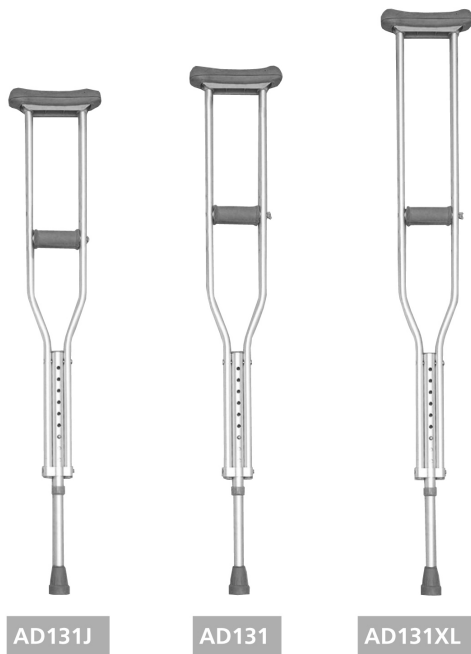

Ayudas Dinámicas®

Productos para una mayor independencia

Muletas axilares

ref: AD131

<https://www.ayudasdinamicas.com/index.php/p/Bastones%20y%20muletas/muletas-axilares>

Con doble regulación. Ligeras y seguras.

Disponibles en 3 tamaños.

125

Tabla de medidas y modelos

Modelo	Axila a suelo	Altura persona
AD131J	91 - 112 cm	1,35 - 1,60 m

Ayudas Dinámicas®

Productos para una mayor independencia

AD131	112 - 132 cm	1,60 - 1,75 m
AD131XL	132 - 153 cm	1,75 - 1,95 m