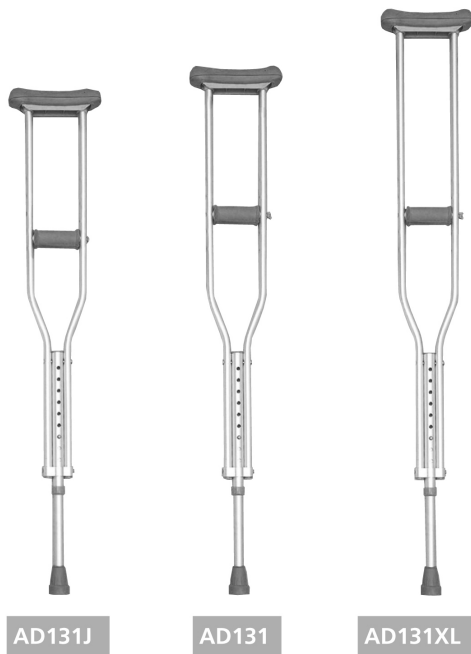

Ayudas Dinámicas®

Productos para una mayor independencia

Muletas axilares

ref: AD131

<https://www.ayudasdinamicas.com/index.php/p/Bastones%20y%20muletas/muletas-axilares>

Con doble regulación. Ligeras y seguras.

Disponibles en 3 tamaños.

125

Tabla de medidas y modelos

Modelo	Axila a suelo	Altura persona
AD131J	91 - 112 cm	1,35 - 1,60 m

Ayudas Dinámicas[®]

Productos para una mayor independencia

AD131	112 - 132 cm	1,60 - 1,75 m
AD131XL	132 - 153 cm	1,75 - 1,95 m